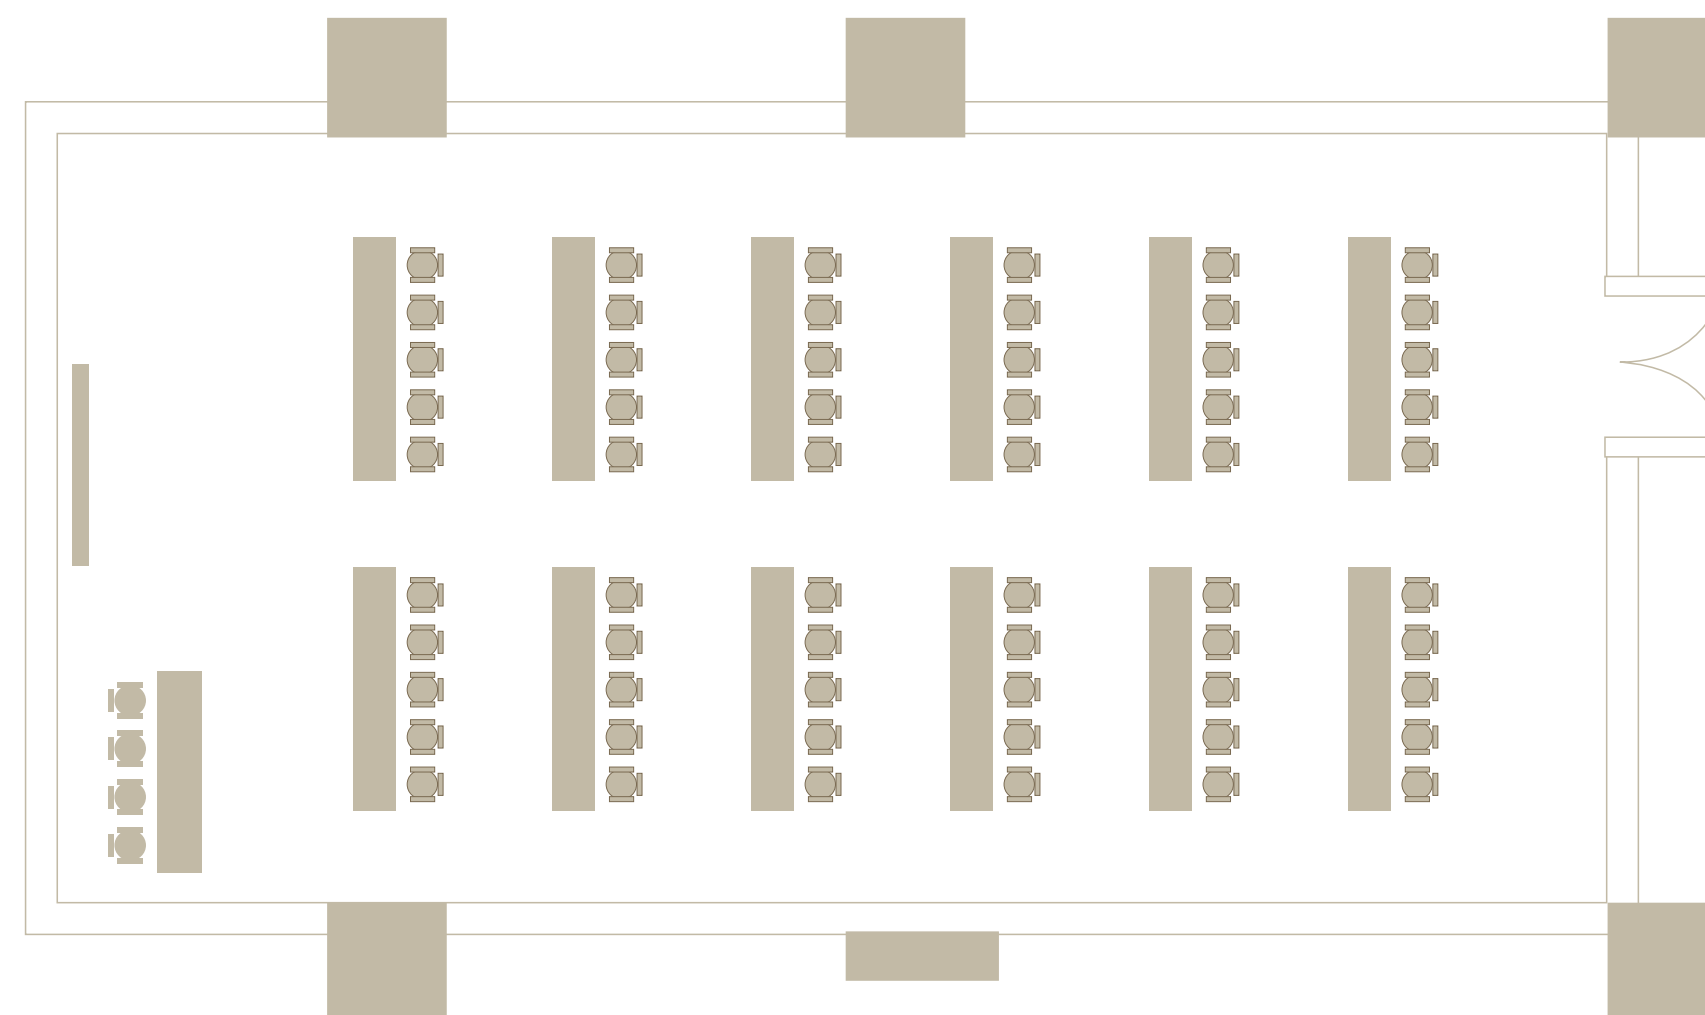

Ширина  
7,8 mt.

Длина  
12,9 mt.

Высота  
2,7 mt.

Площадь  
100 m<sup>2</sup>

**80 РАХ**

Ширина  
**7,8 mt.**

Длина  
**12,9 mt.**

Высота  
**2,7 mt.**

Площадь  
**100 m<sup>2</sup>**

**60 PAX**

Ширина  
**7,8 mt.**

Длина  
**12,9 mt.**

Высота  
**2,7 mt.**

Площадь  
**100 m<sup>2</sup>**

**32 РАХ**