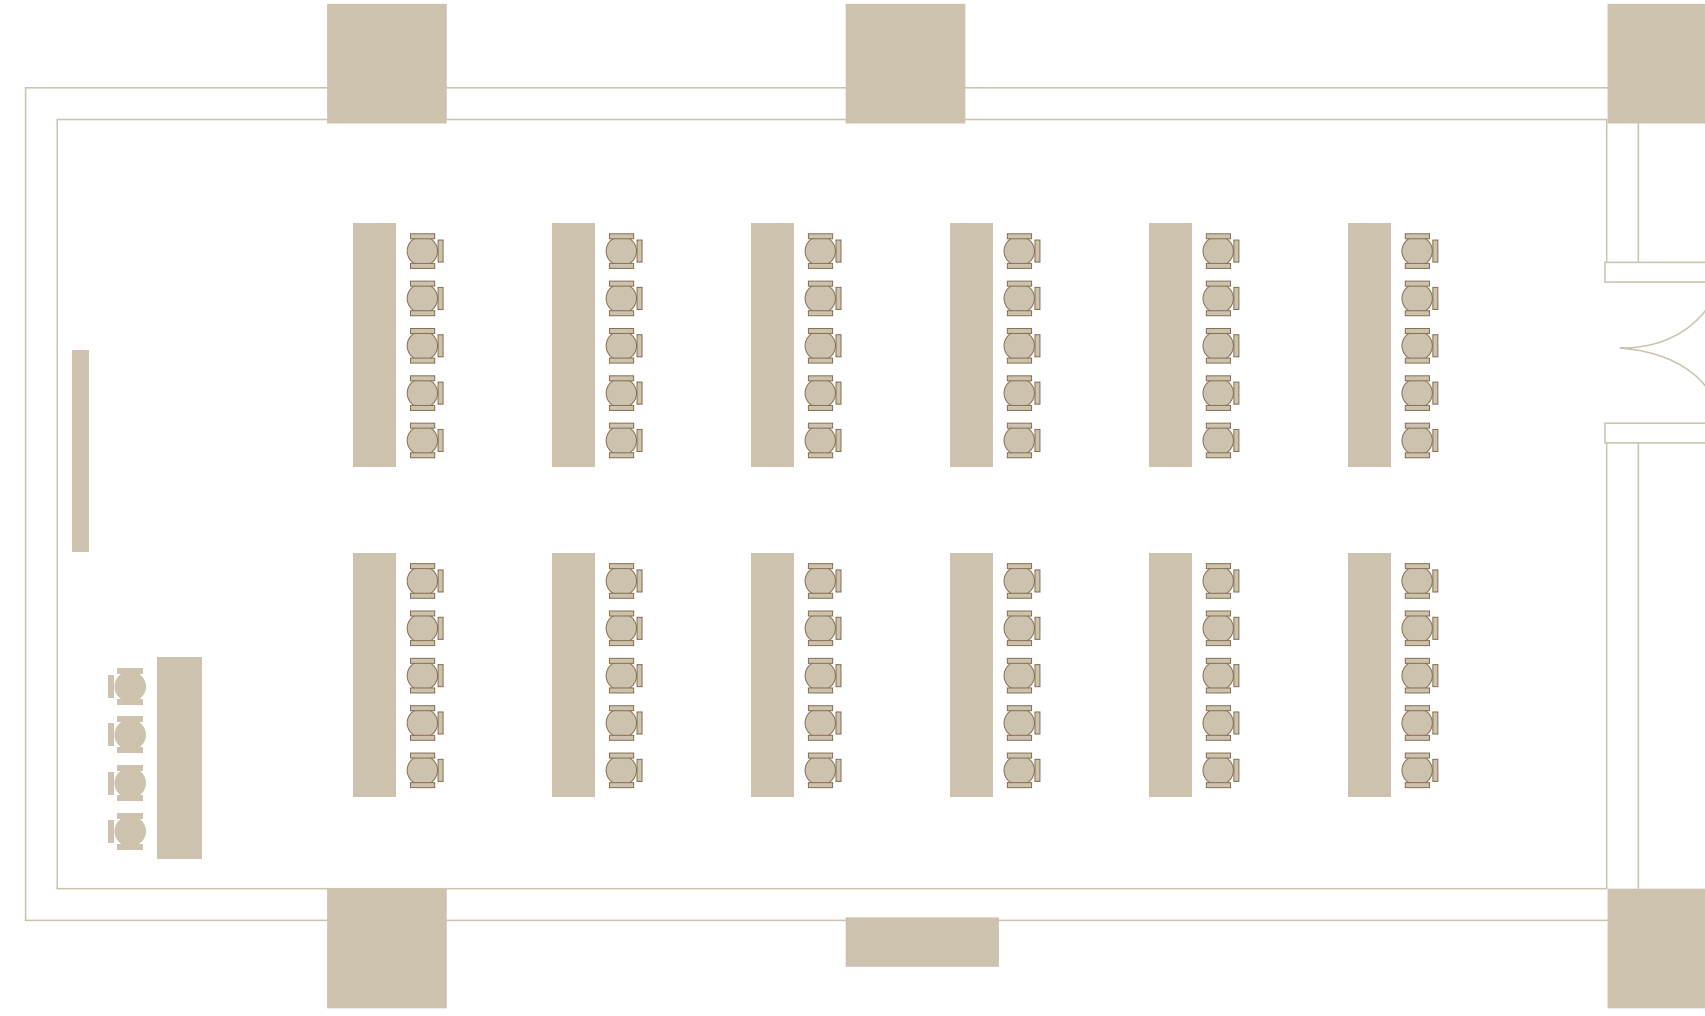

Genişlik
7,8 mt.

Uzunluk
12,9 mt.

Yükseklik
2,7 mt.

Alan
100 m²

80 PAX

Genişlik
7,8 mt.

Uzunluk
12,9 mt.

Yükseklik
2,7 mt.

Alan
100 m²

60 PAX

Genişlik
7,8 mt.

Uzunluk
12,9 mt.

Yükseklik
2,7 mt.

Alan
100 m²

32 PAX