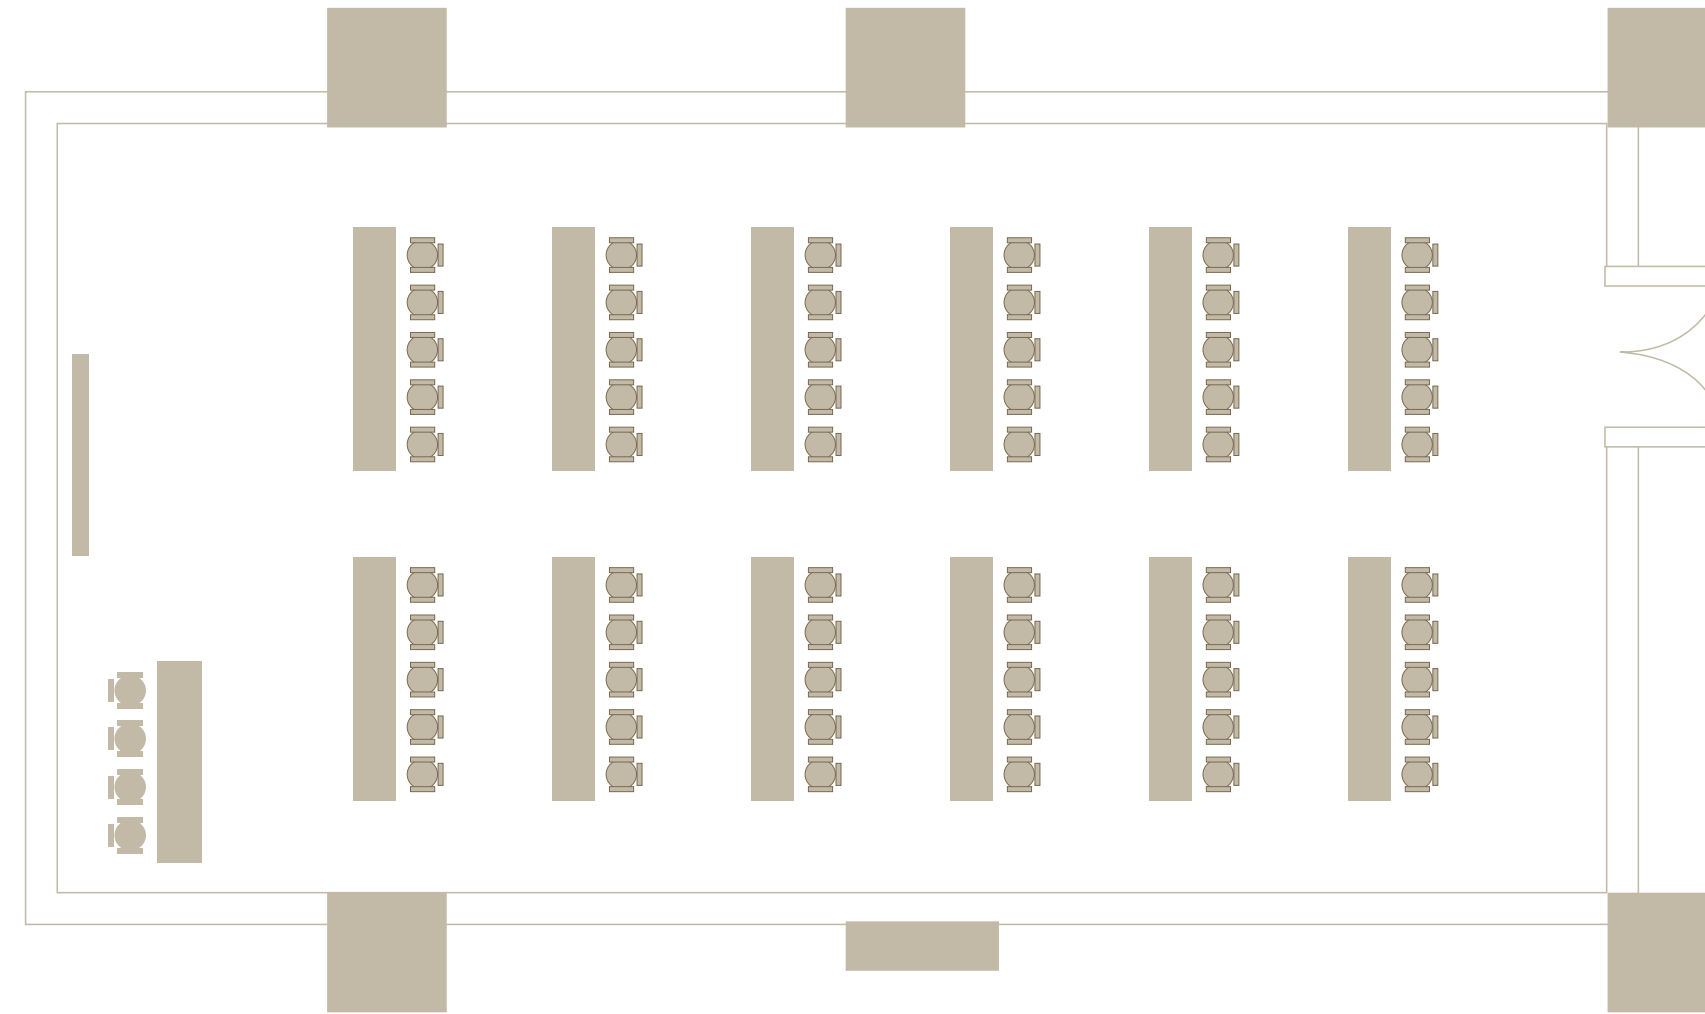

Width
7,8 mt.

Length
12,9 mt.

Height
2,7 mt.

Area
100 m²

80 PAX

Width
7,8 mt.

Length
12,9 mt.

Height
2,7 mt.

Area
100 m²

60 PAX

Width
7,8 mt.

Length
12,9 mt.

Height
2,7 mt.

Area
100 m²

32 PAX