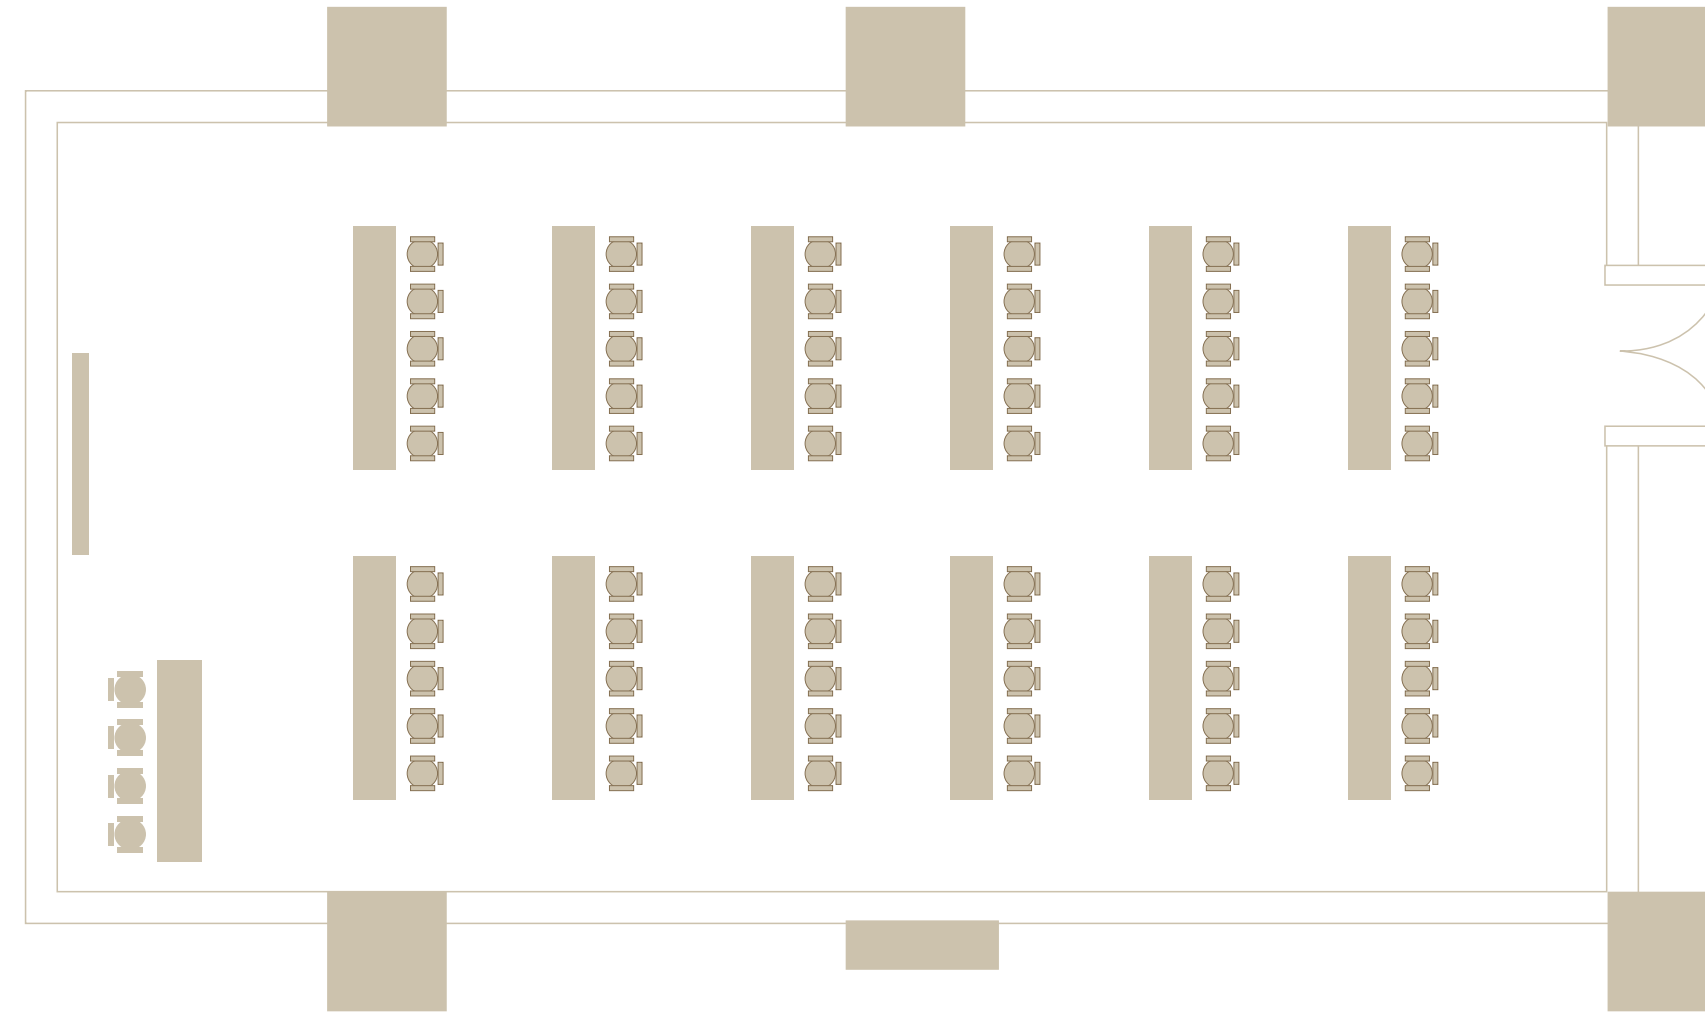

Genişlik
7,8 mt.

Uzunluk
12,9 mt.

Yükseklik
2,7 mt.

Alan
100 m²

80 PAX

Genişlik
7,8 mt.

Uzunluk
12,9 mt.

Yükseklik
2,7 mt.

Alan
100 m²

60 PAX

Genişlik
7,8 mt.

Uzunluk
12,9 mt.

Yükseklik
2,7 mt.

Alan
100 m²

32 PAX