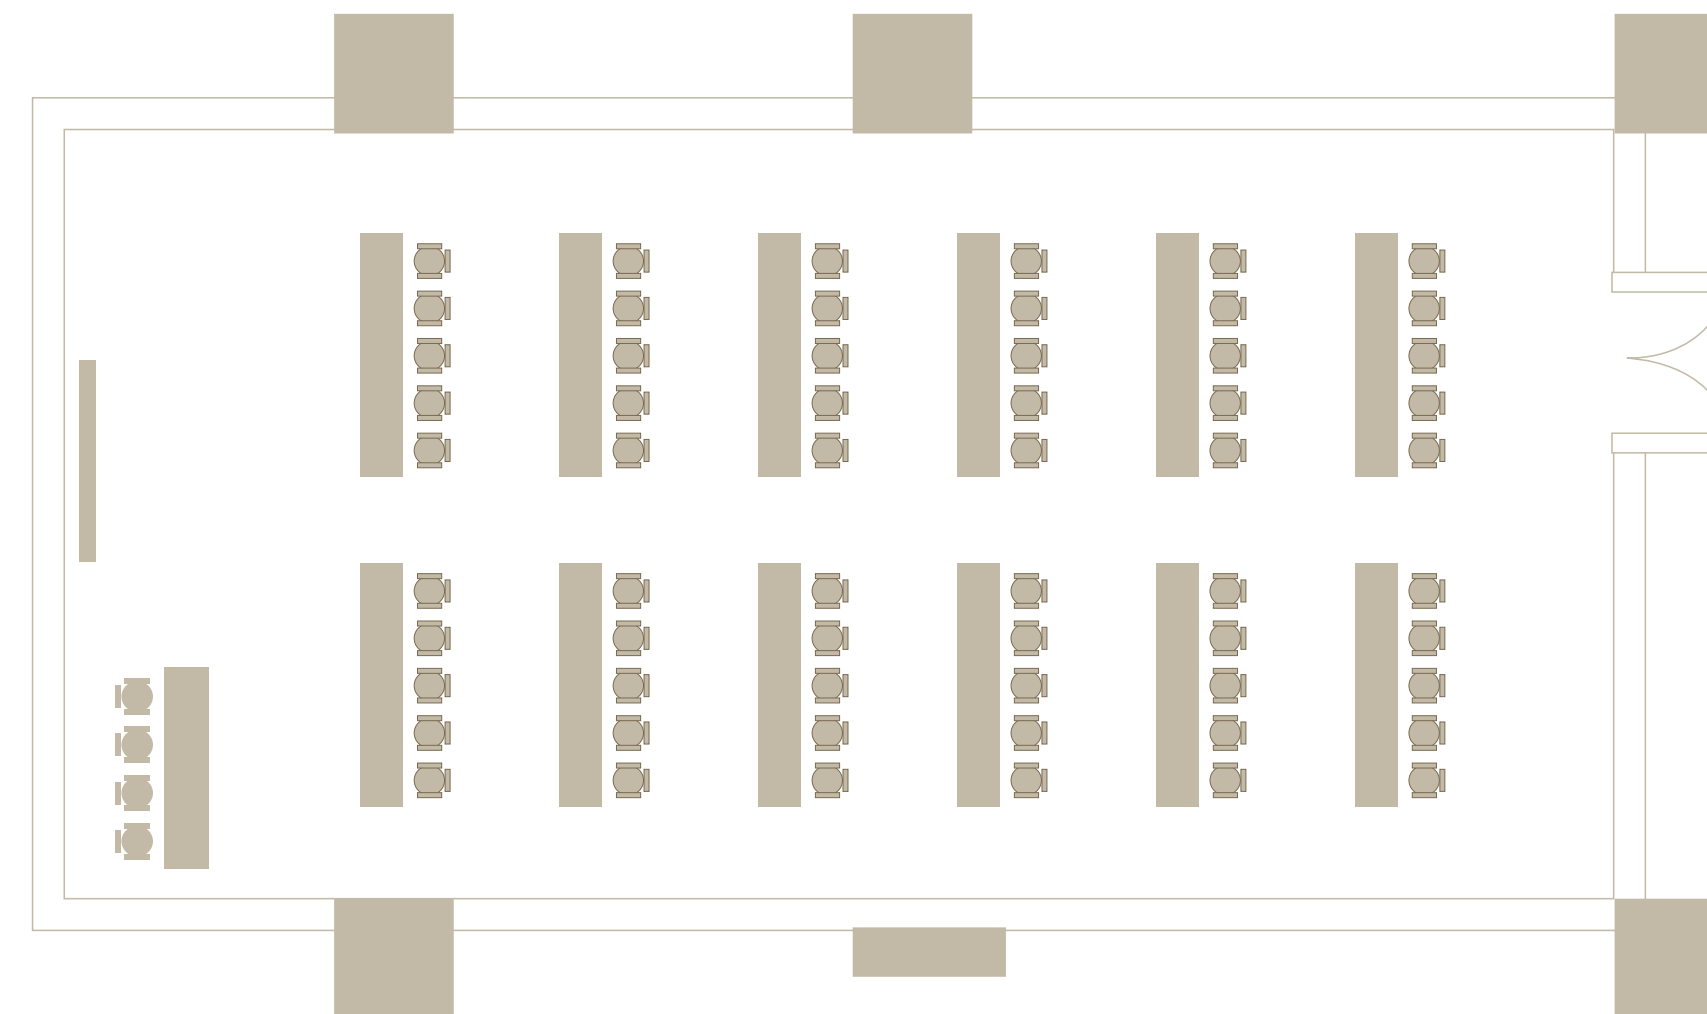

Width
7,8 mt.

Length
12,9 mt.

Height
2,7 mt.

Area
100 m²

80 PAX

Width
7,8 mt.

Length
12,9 mt.

Height
2,7 mt.

Area
100 m²

60 PAX

Width
7,8 mt.

Length
12,9 mt.

Height
2,7 mt.

Area
100 m²

32 PAX