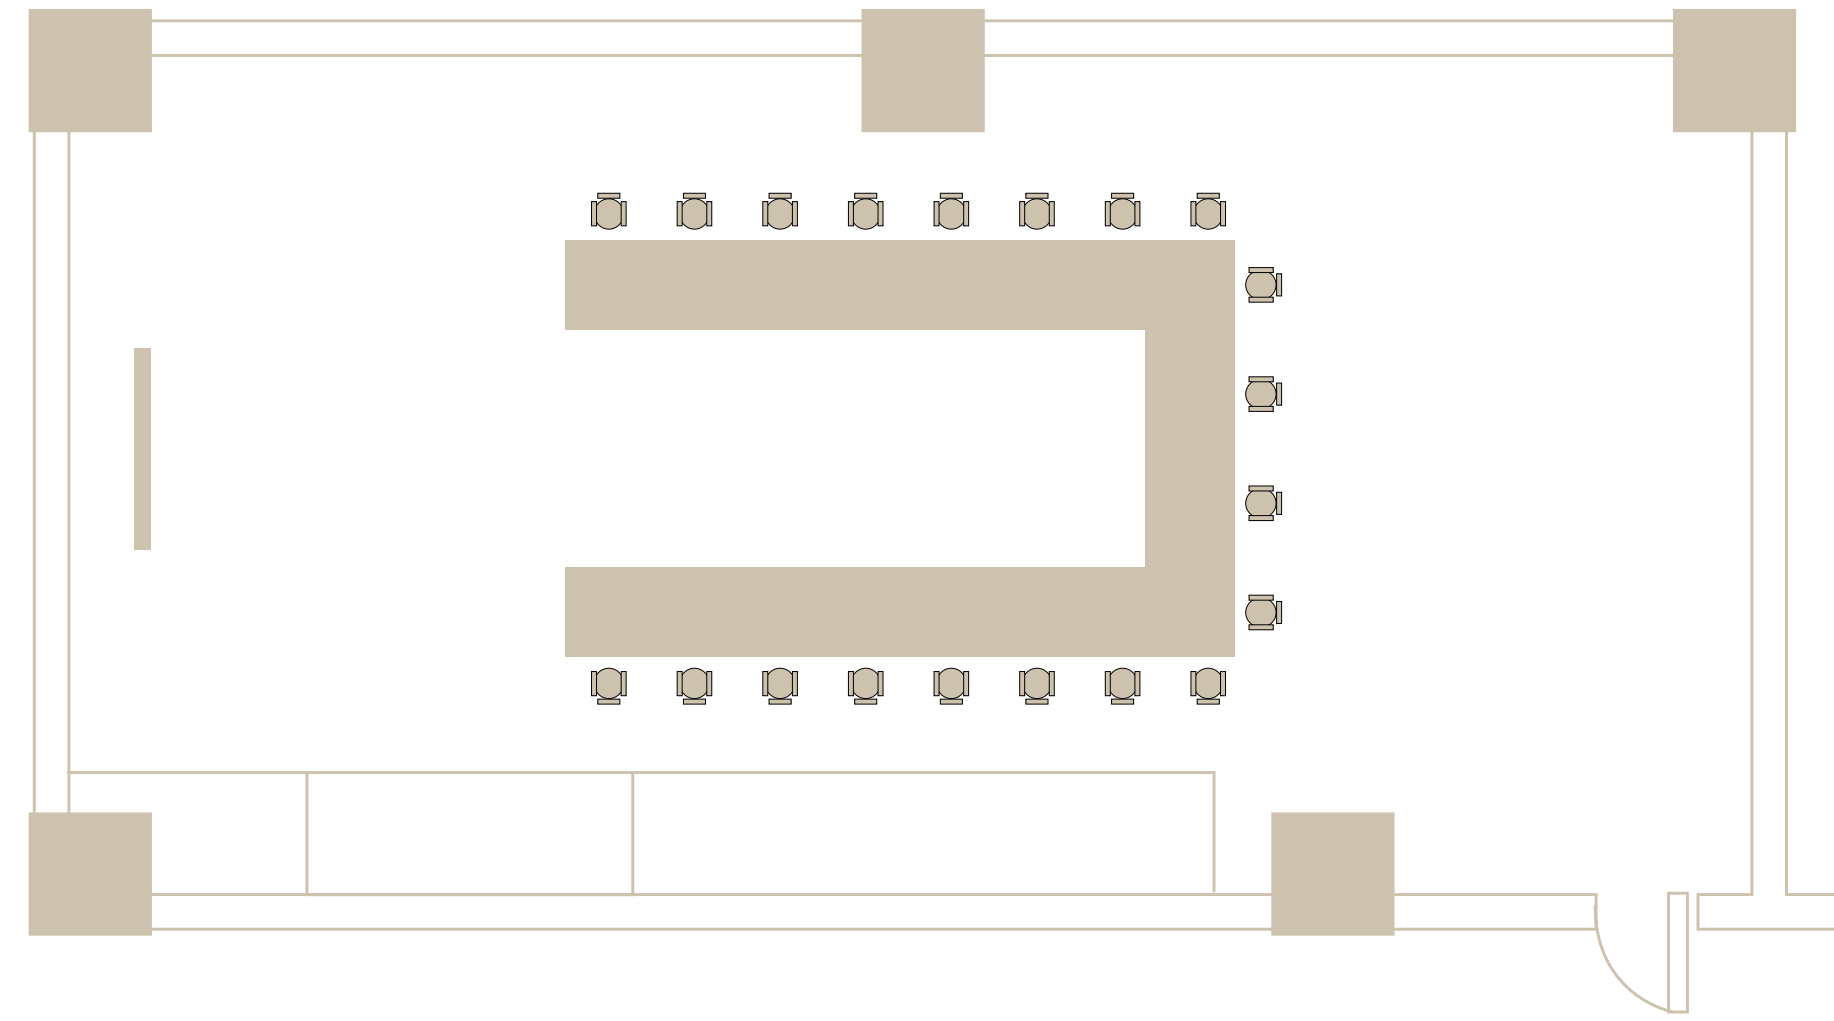

Genişlik
5,7 mt.

Uzunluk
9,1 mt.

Yükseklik
2,7 mt.

Alan
51 m²

42 PAX

Genişlik
5,7 mt.

Uzunluk
9,1 mt.

Yükseklik
2,7 mt.

Alan
51 m²

21 PAX

Genişlik
5,7 mt.

Uzunluk
9,1 mt.

Yükseklik
2,7 mt.

Alan
51 m²

20 PAX