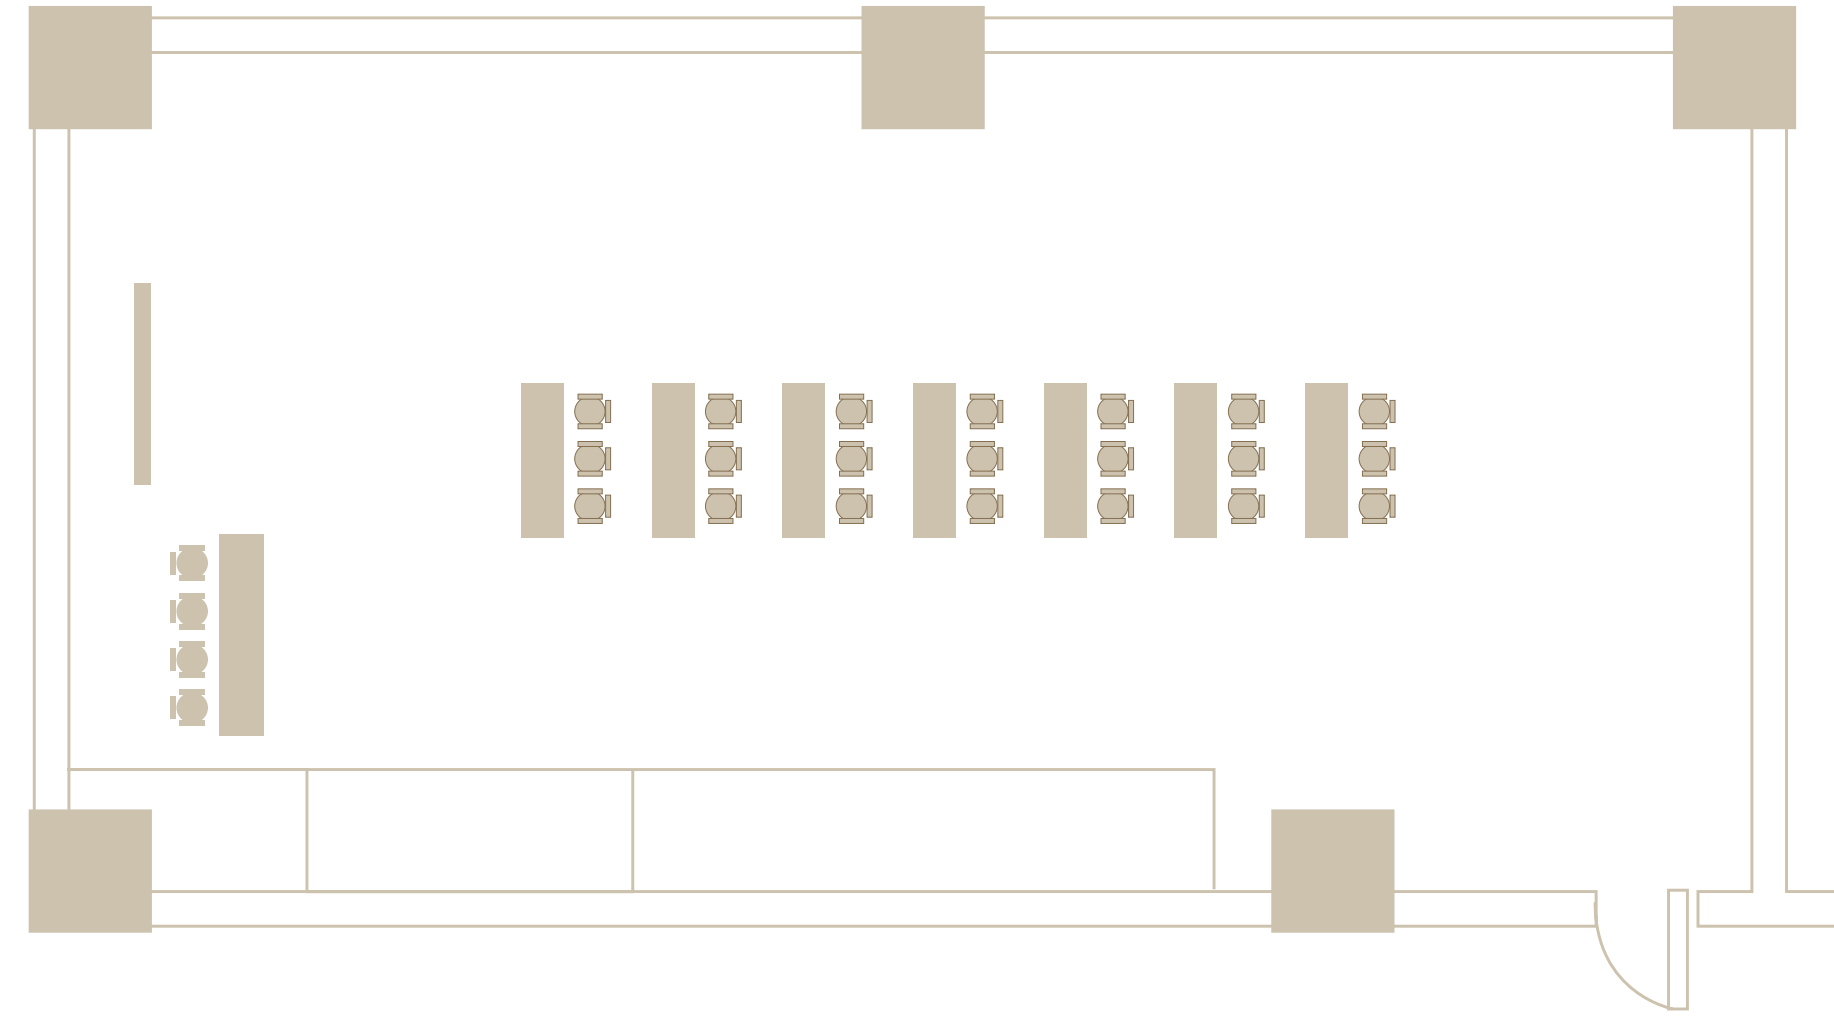

Genişlik
5,7 mt.

Uzunluk
9,1 mt.

Yükseklik
2,7 mt.

Alan
51 m²

42 PAX

Genişlik
5,7 mt.

Uzunluk
9,1 mt.

Yükseklik
2,7 mt.

Alan
51 m²

21 PAX

Genişlik
5,7 mt.

Uzunluk
9,1 mt.

Yükseklik
2,7 mt.

Alan
51 m²

20 PAX