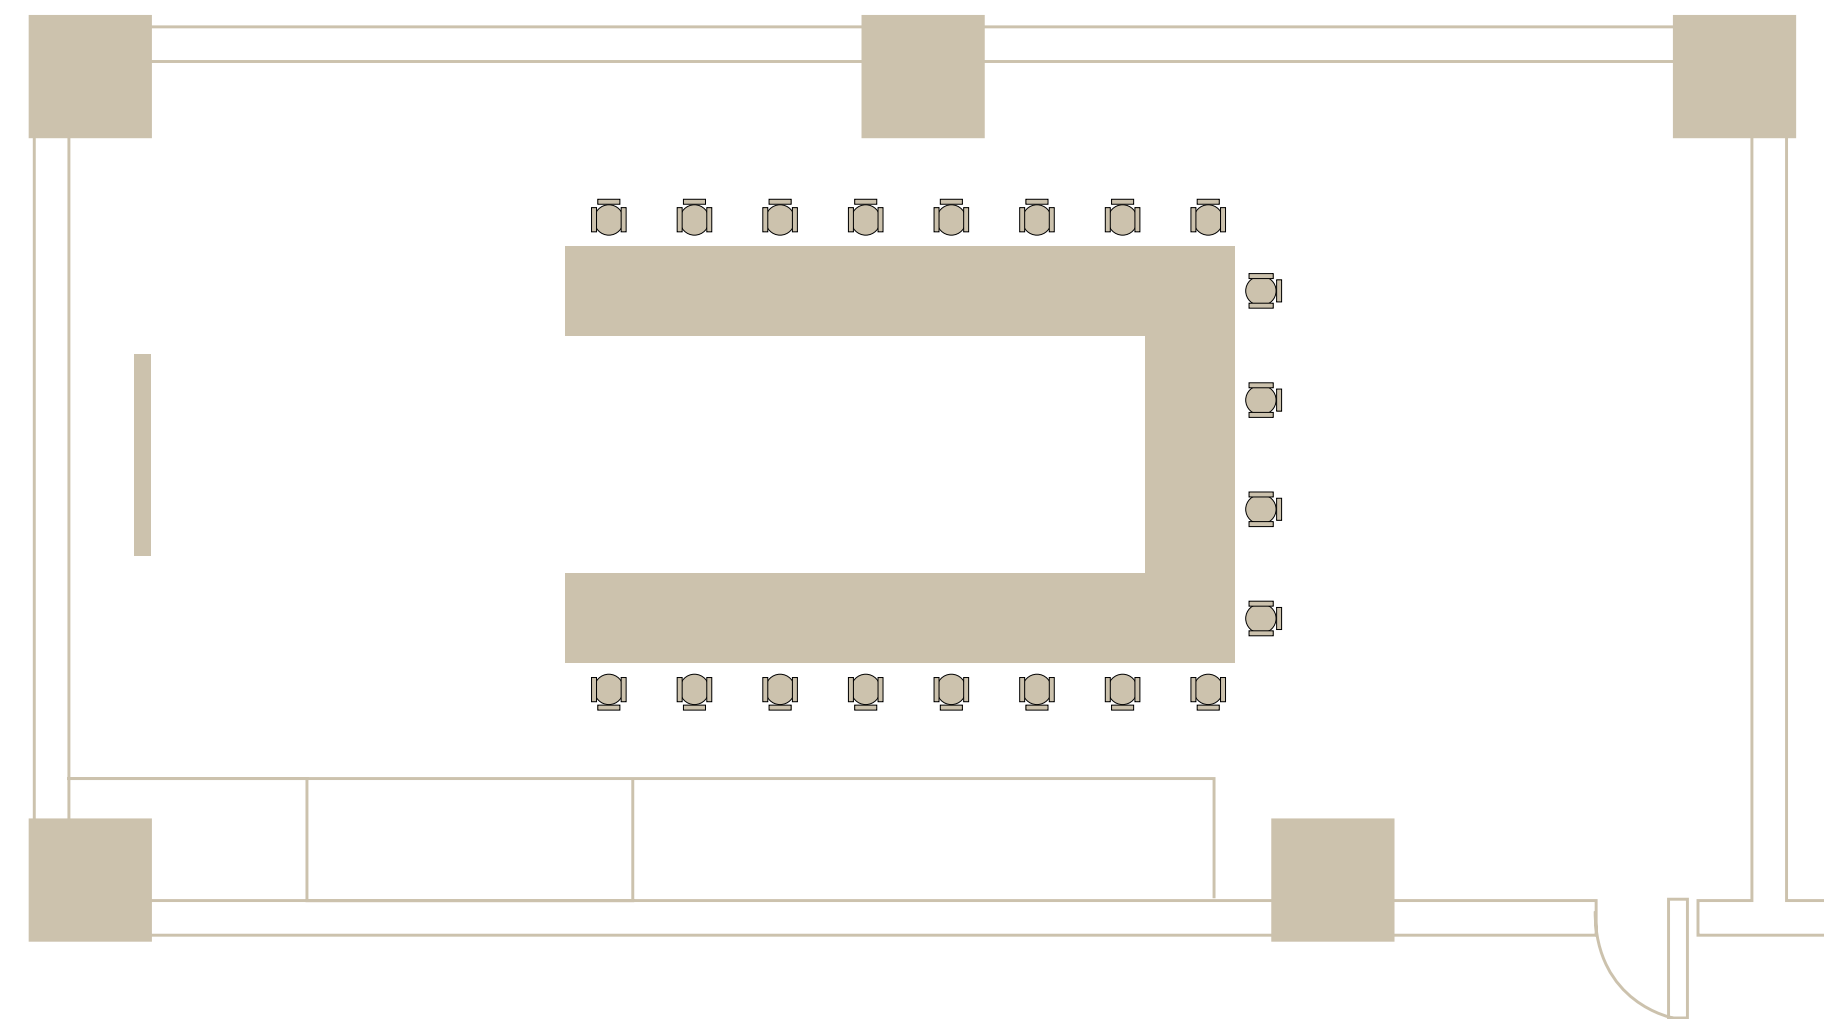

Width
5,7 mt.

Length
9,1 mt.

Height
2,7 mt.

Area
51 m²

42 PAX

Width
5,7 mt.

Length
9,1 mt.

Height
2,7 mt.

Area
51 m²

21 PAX

Width
5,7 mt.

Length
9,1 mt.

Height
2,7 mt.

Area
51 m²

20 PAX