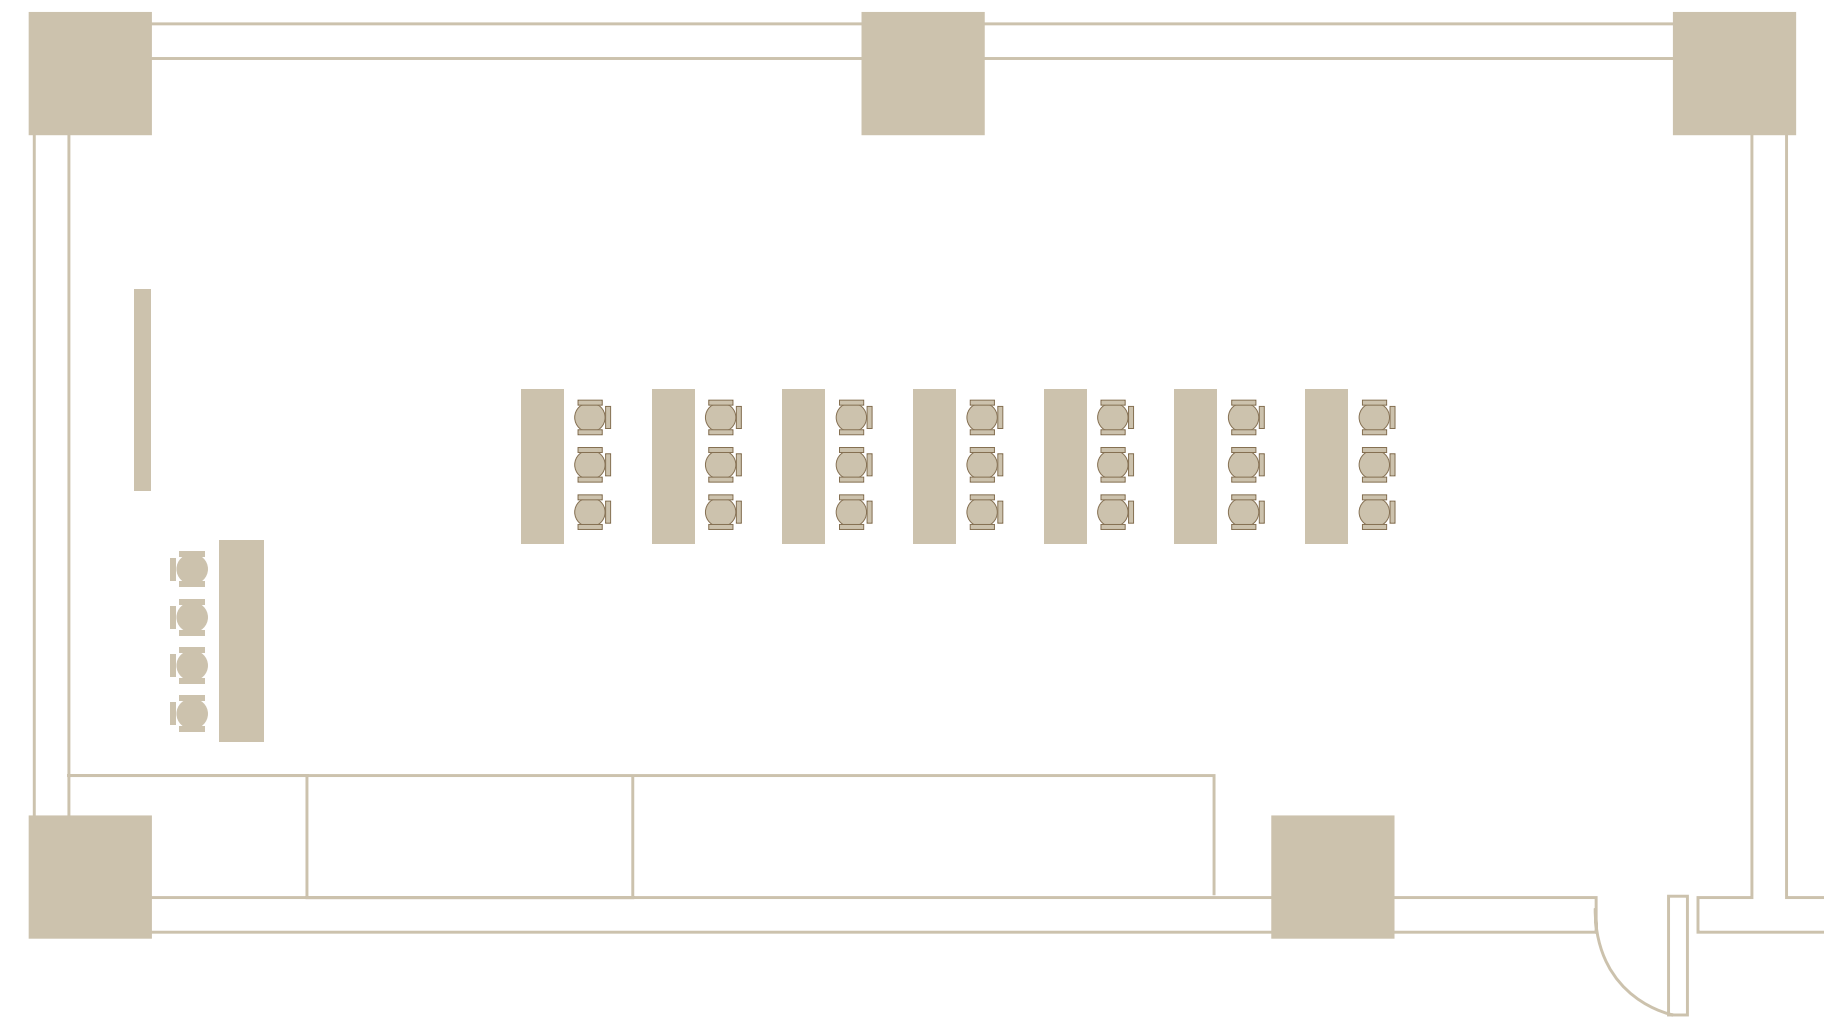

Width
5,7 mt.

Length
9,1 mt.

Height
2,7 mt.

Area
51 m²

42 PAX

Width
5,7 mt.

Length
9,1 mt.

Height
2,7 mt.

Area
51 m²

21 PAX

Width
5,7 mt.

Length
9,1 mt.

Height
2,7 mt.

Area
51 m²

20 PAX