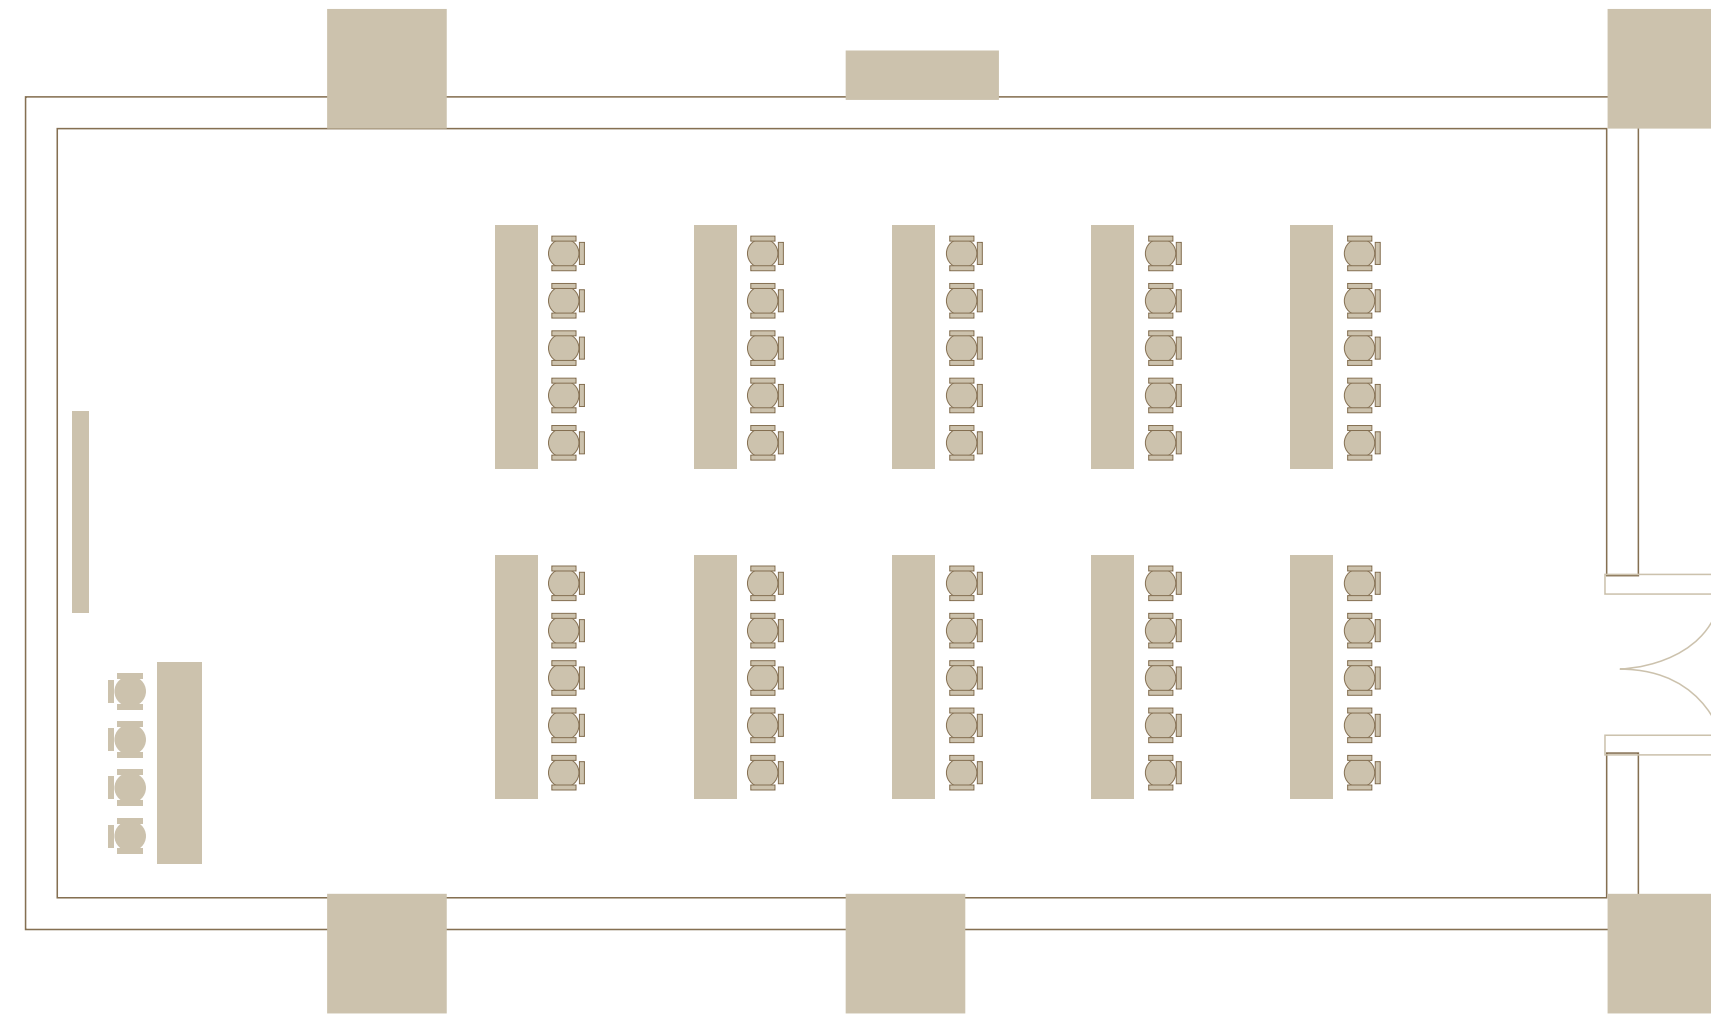

Genişlik
7,9 mt.

Uzunluk
12 mt.

Yükseklik
3,2 mt.

Alan
95 m²

76 PAX

Genişlik
7,9 mt.

Uzunluk
12 mt.

Yükseklik
3,2 mt.

Alan
95 m²

50 PAX

Genişlik
7,9 mt.

Uzunluk
12 mt.

Yükseklik
3,2 mt.

Alan
95 m²

32 PAX