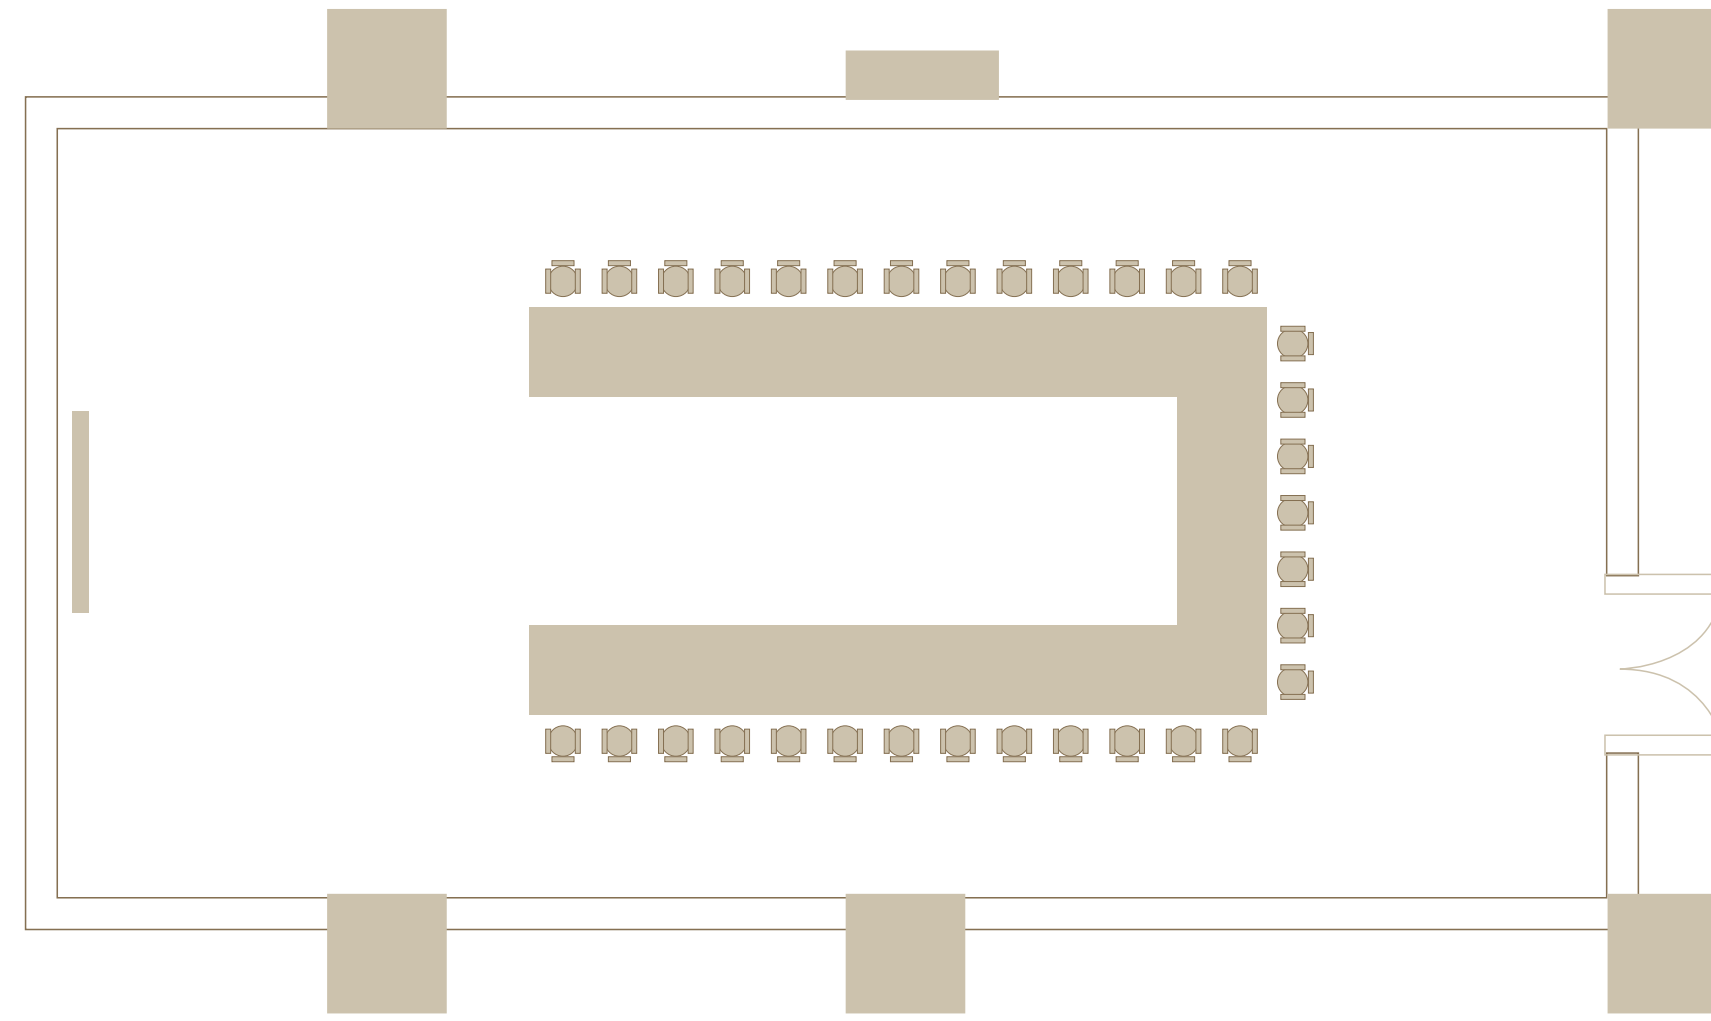

Genişlik
7,9 mt.

Uzunluk
12 mt.

Yükseklik
3,2 mt.

Alan
95 m²

76 PAX

Genişlik
7,9 mt.

Uzunluk
12 mt.

Yükseklik
3,2 mt.

Alan
95 m²

50 PAX

Genişlik
7,9 mt.

Uzunluk
12 mt.

Yükseklik
3,2 mt.

Alan
95 m²

32 PAX