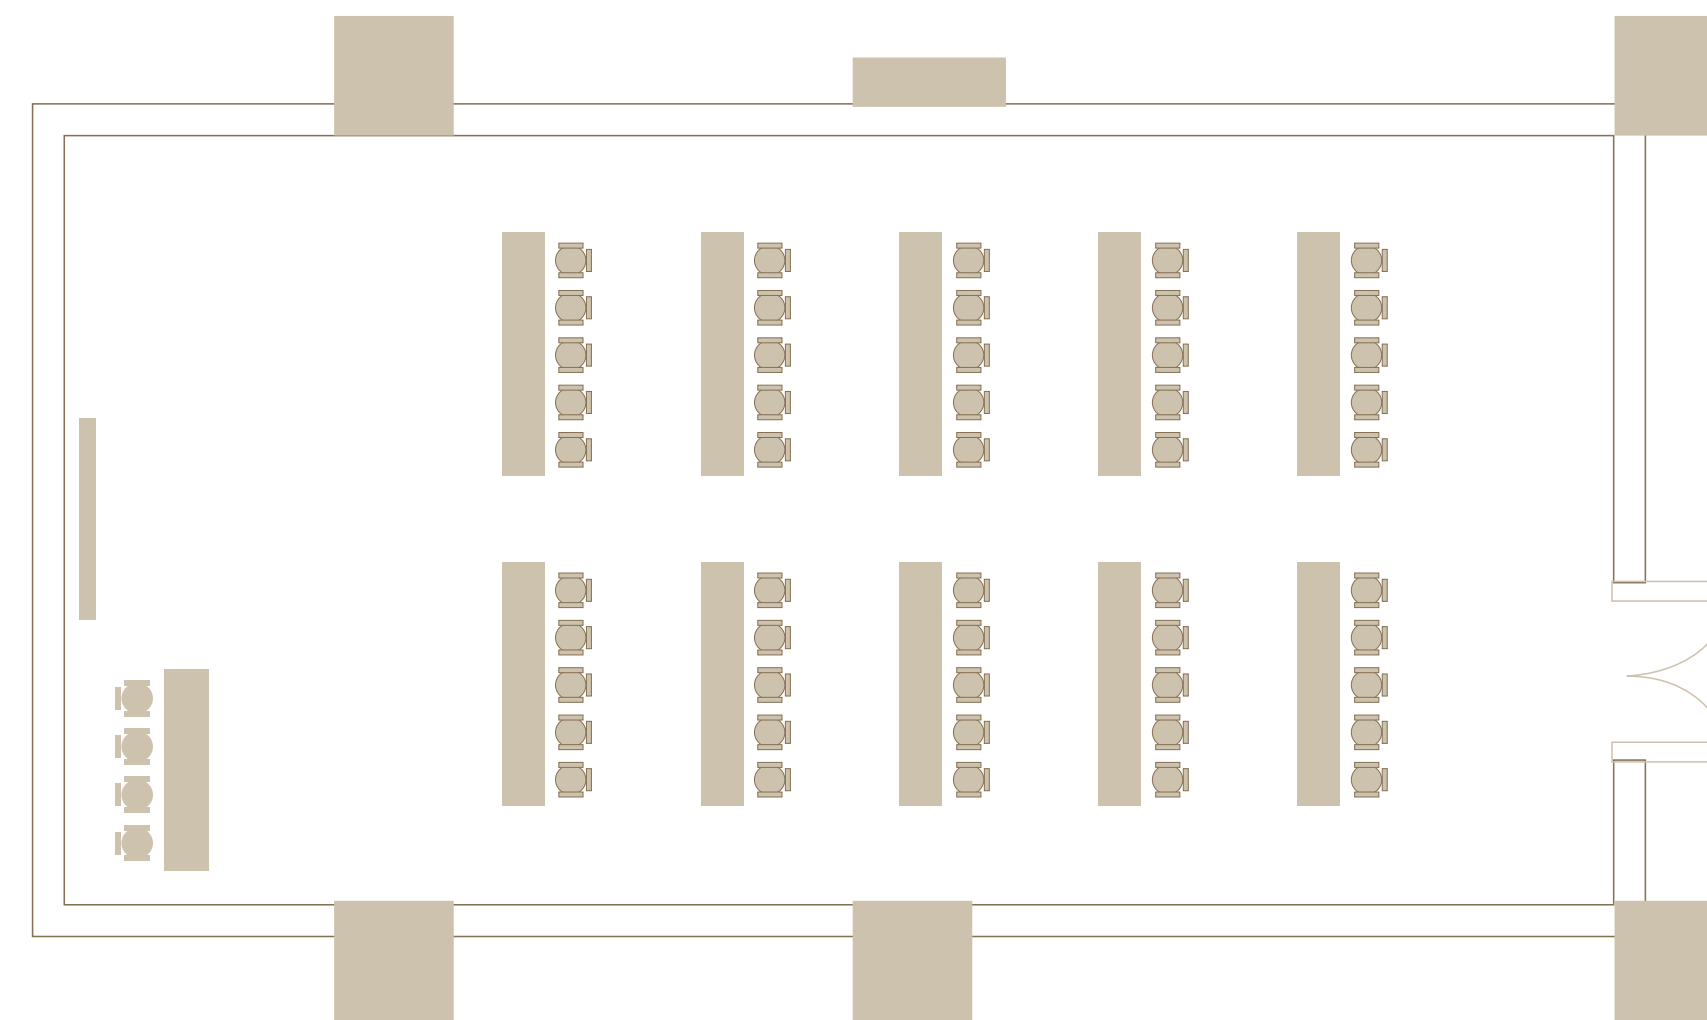

Width
7,9 mt.

Length
12 mt.

Height
3,2 mt.

Area
95 m²

76 PAX

Width
7,9 mt.

Length
12 mt.

Height
3,2 mt.

Area
95 m²

50 PAX

Width
7,9 mt.

Length
12 mt.

Height
3,2 mt.

Area
95 m²

32 PAX