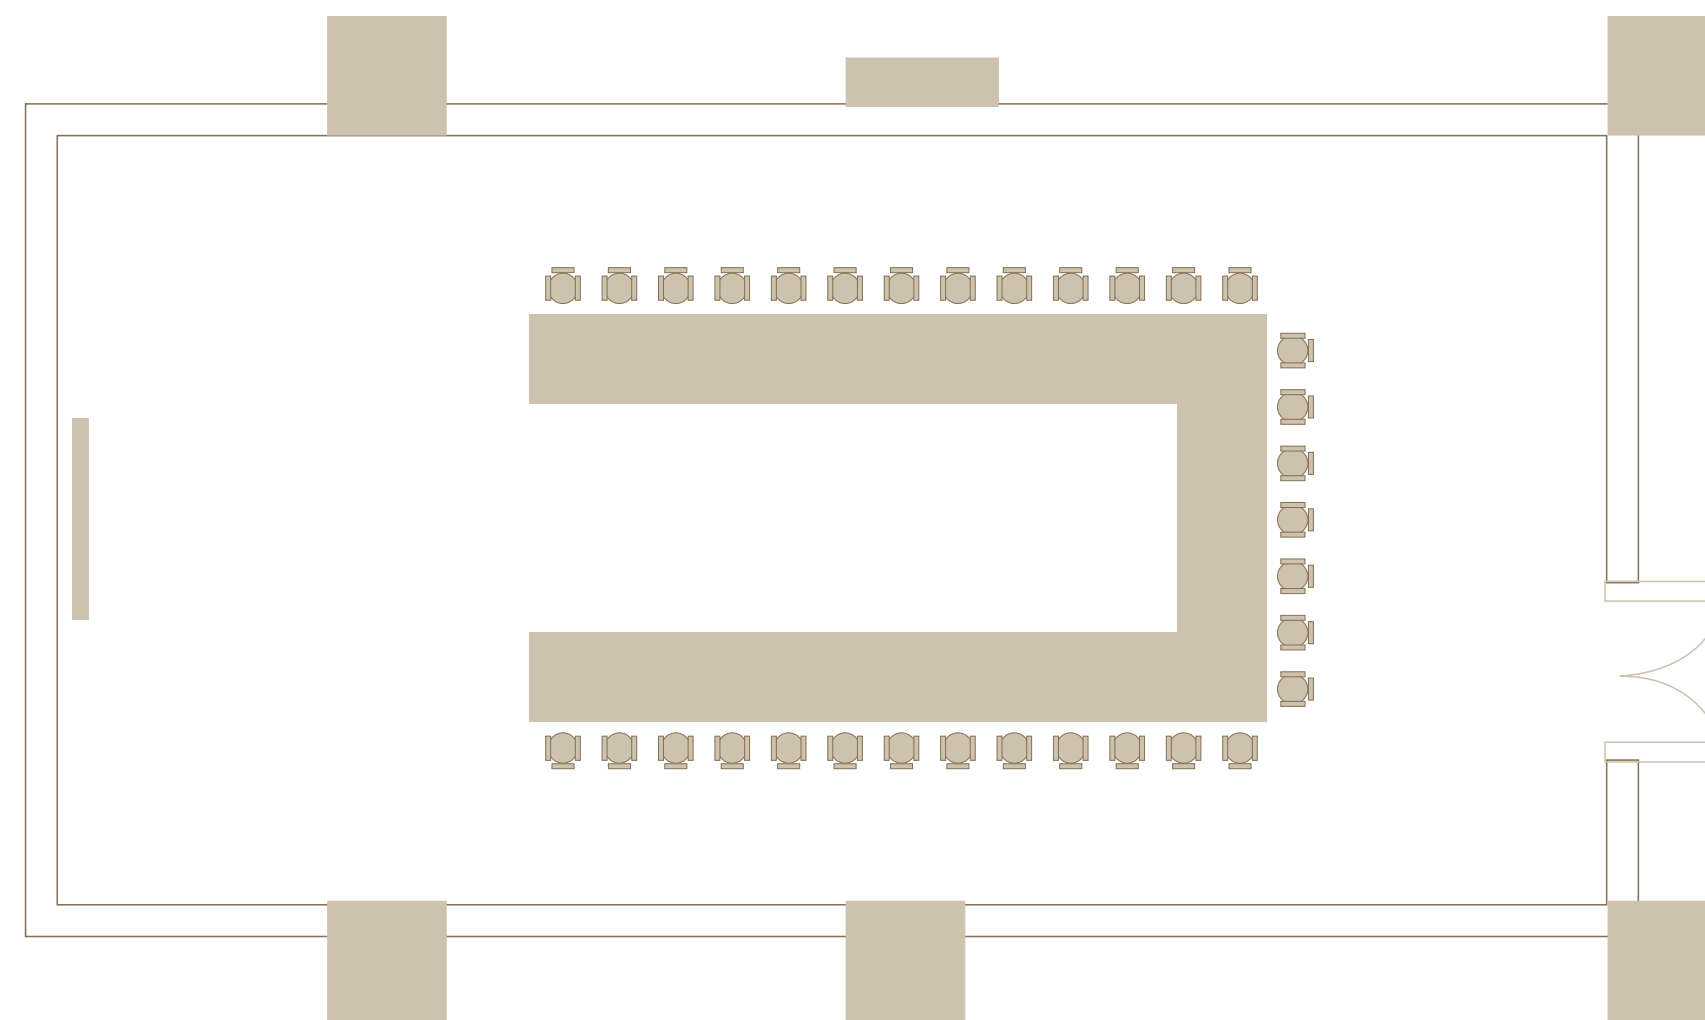

Width
7,9 mt.

Length
12 mt.

Height
3,2 mt.

Area
95 m²

76 PAX

Width
7,9 mt.

Length
12 mt.

Height
3,2 mt.

Area
95 m²

50 PAX

Width
7,9 mt.

Length
12 mt.

Height
3,2 mt.

Area
95 m²

32 PAX