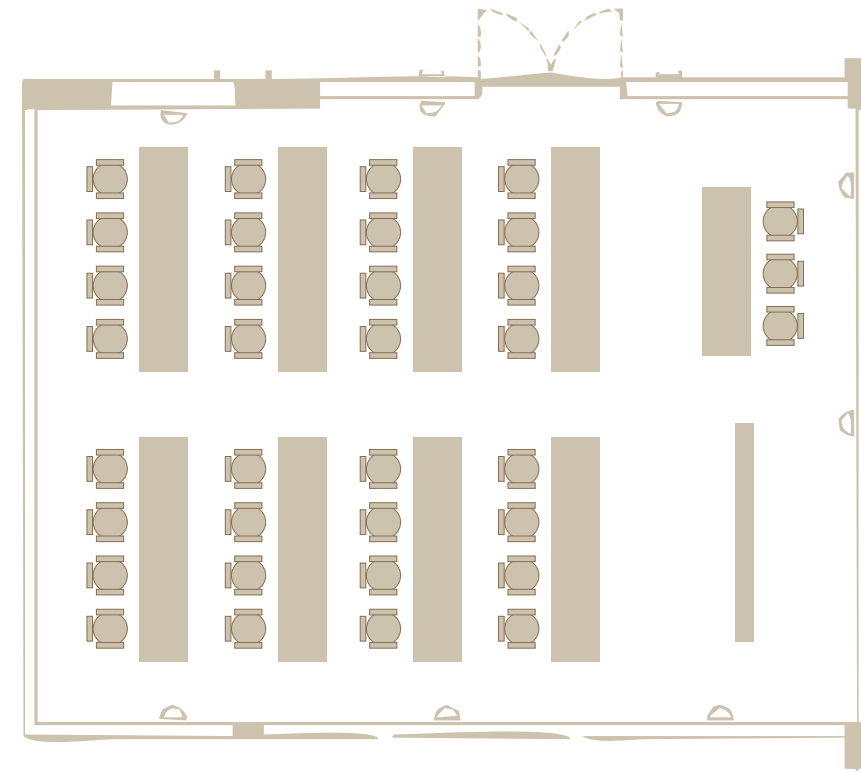

Genişlik
7,4 mt.

Uzunluk
9,8 mt.

Yükseklik
2,9 mt.

Alan
73 m²

60 PAX

Genişlik
7,4 mt.

Uzunluk
9,8 mt.

Yükseklik
2,9 mt.

Alan
73 m²

50 PAX

Genişlik
7,4 mt.

Uzunluk
9,8 mt.

Yükseklik
2,9 mt.

Alan
73 m²

24 PAX

Genişlik
7,4 mt.

Uzunluk
9,8 mt.

Yükseklik
2,9 mt.

Alan
73 m²

50 PAX

Genişlik
7,4 mt.

Uzunluk
9,8 mt.

Yükseklik
2,9 mt.

Alan
73 m²

60 PAX