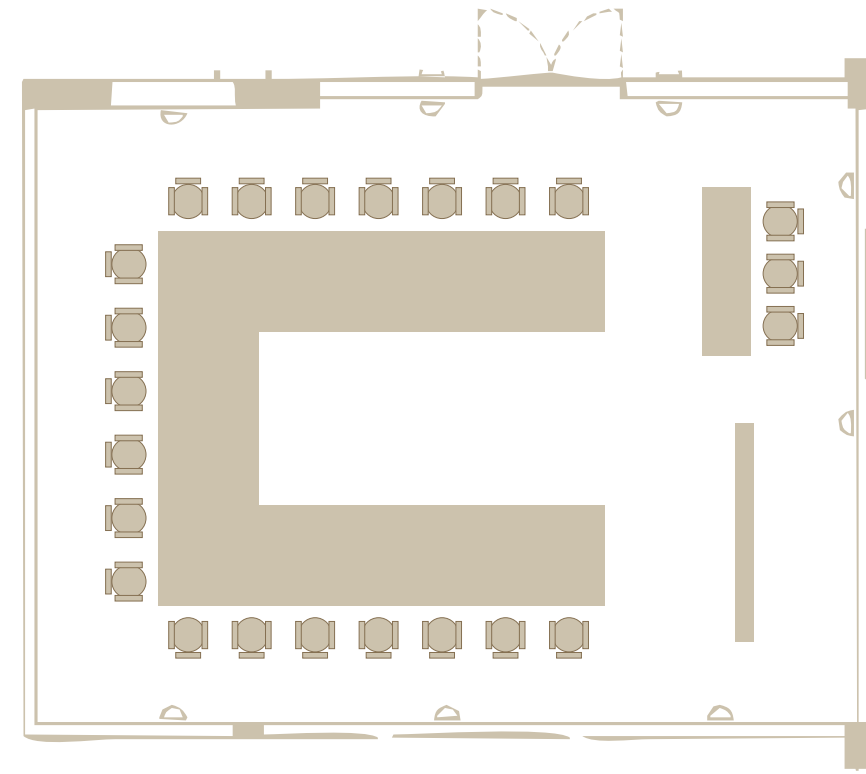

Genişlik
7,4 mt.

Uzunluk
9,8 mt.

Yükseklik
2,9 mt.

Alan
73 m²

60 PAX

Genişlik
7,4 mt.

Uzunluk
9,8 mt.

Yükseklik
2,9 mt.

Alan
73 m²

50 PAX

Genişlik
7,4 mt.

Uzunluk
9,8 mt.

Yükseklik
2,9 mt.

Alan
73 m²

24 PAX

Genişlik
7,4 mt.

Uzunluk
9,8 mt.

Yükseklik
2,9 mt.

Alan
73 m²

50 PAX

Genişlik
7,4 mt.

Uzunluk
9,8 mt.

Yükseklik
2,9 mt.

Alan
73 m²