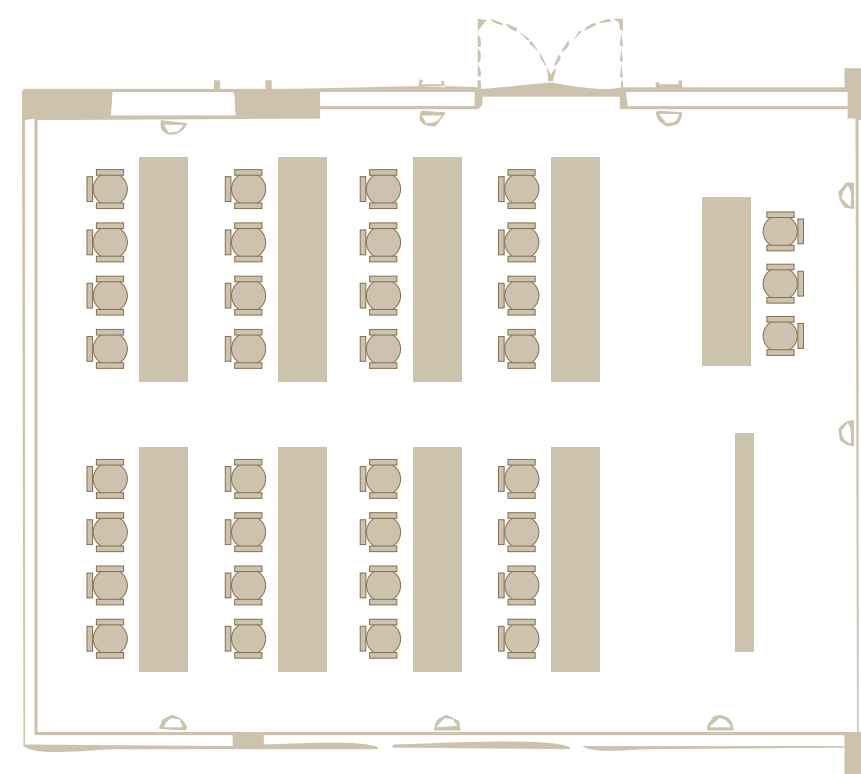

Ширина
7,4 mt.

Длина
9,8 mt.

Высота
2,9 mt.

Площадь
73 m²

60 РАХ

Ширина
7,4 mt.

Длина
9,8 mt.

Высота
2,9 mt.

Площадь
73 m²

50 РАХ

Ширина
7,4 mt.

Длина
9,8 mt.

Высота
2,9 mt.

Площадь
73 m²

24 РАХ

Ширина
7,4 mt.

Длина
9,8 mt.

Высота
2,9 mt.

Площадь
73 m²

50 PAX

Ширина
7,4 mt.

Длина
9,8 mt.

Высота
2,9 mt.

Площадь
73 m²