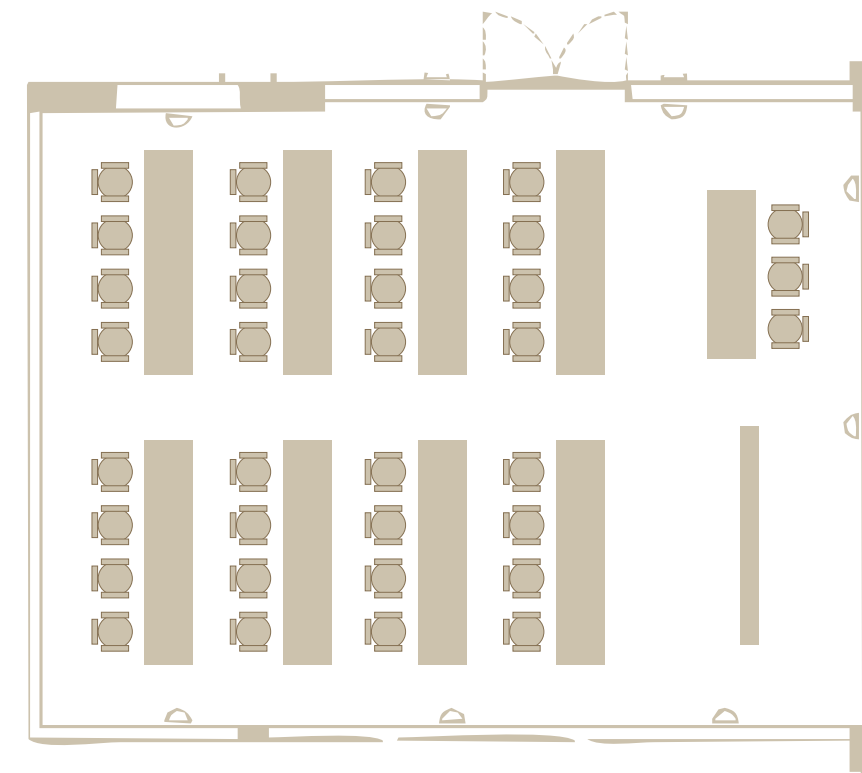

Width
7,4 mt.

Length
9,8 mt.

Height
2,9 mt.

Area
73 m²

60 PAX

Width
7,4 mt.

Length
9,8 mt.

Height
2,9 mt.

Area
73 m²

50 PAX

Width
7,4 mt.

Length
9,8 mt.

Height
2,9 mt.

Area
73 m²

24 PAX

Width
7,4 mt.

Length
9,8 mt.

Height
2,9 mt.

Area
73 m²

50 PAX

Width
7,4 mt.

Length
9,8 mt.

Height
2,9 mt.

Area
73 m²

60 PAX