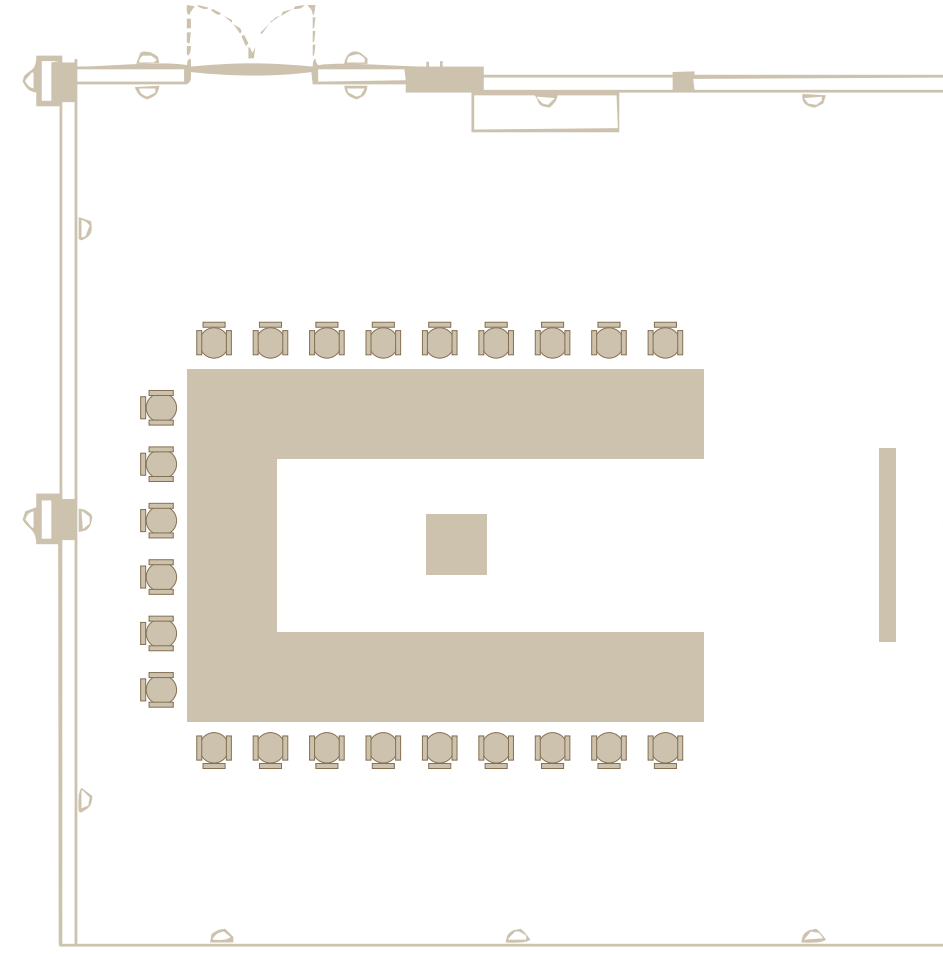

Genişlik
11,7 mt.

Uzunluk
12,2 mt.

Yükseklik
2,9 mt.

Alan
143 m²

80 PAX

Genişlik
11,7 mt.

Uzunluk
12,2 mt.

Yükseklik
2,9 mt.

Alan
143 m²

60 PAX

Genişlik
11,7 mt.

Uzunluk
12,2 mt.

Yükseklik
2,9 mt.

Alan
143 m²

24 PAX

Genişlik
11,7 mt.

Uzunluk
12,2 mt.

Yükseklik
2,9 mt.

Alan
143 m²

60 PAX

Genişlik
11,7 mt.

Uzunluk
12,2 mt.

Yükseklik
2,9 mt.

Alan
143 m²