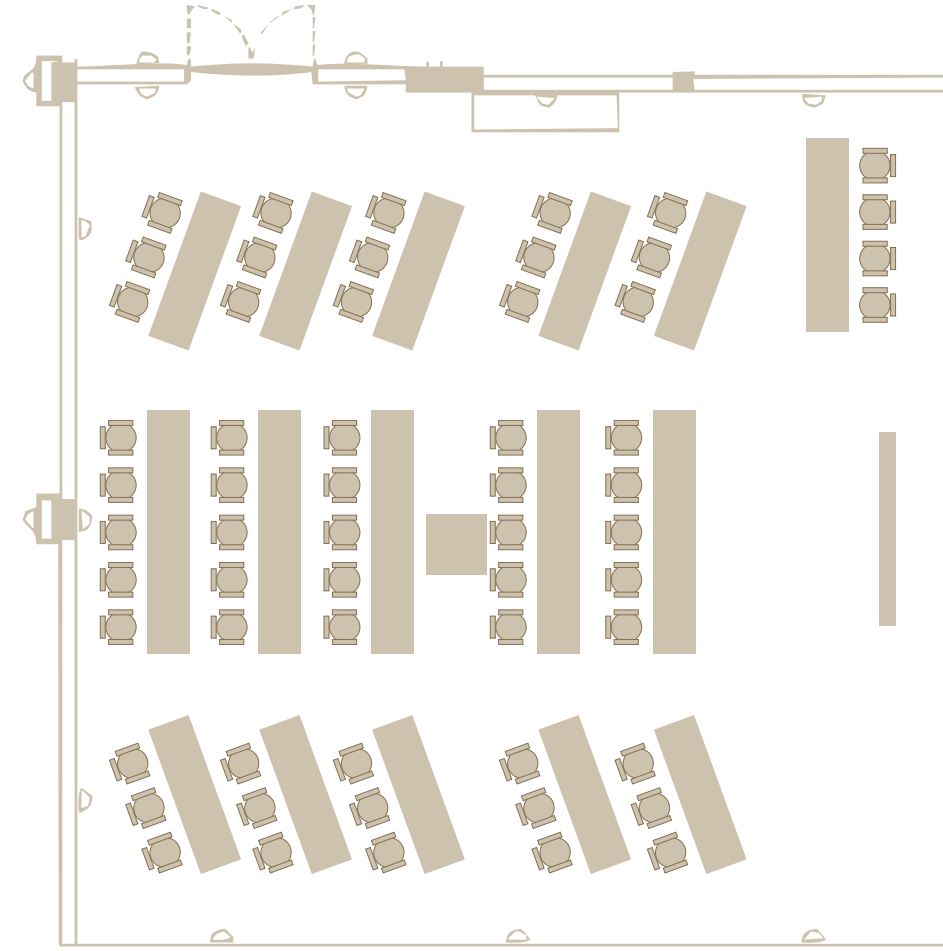

Genişlik
11,7 mt.

Uzunluk
12,2 mt.

Yükseklik
2,9 mt.

Alan
143 m²

80 PAX

Genişlik
11,7 mt.

Uzunluk
12,2 mt.

Yükseklik
2,9 mt.

Alan
143 m²

60 PAX

Genişlik
11,7 mt.

Uzunluk
12,2 mt.

Yükseklik
2,9 mt.

Alan
143 m²

24 PAX

Genişlik
11,7 mt.

Uzunluk
12,2 mt.

Yükseklik
2,9 mt.

Alan
143 m²

60 PAX

Genişlik
11,7 mt.

Uzunluk
12,2 mt.

Yükseklik
2,9 mt.

Alan
143 m²