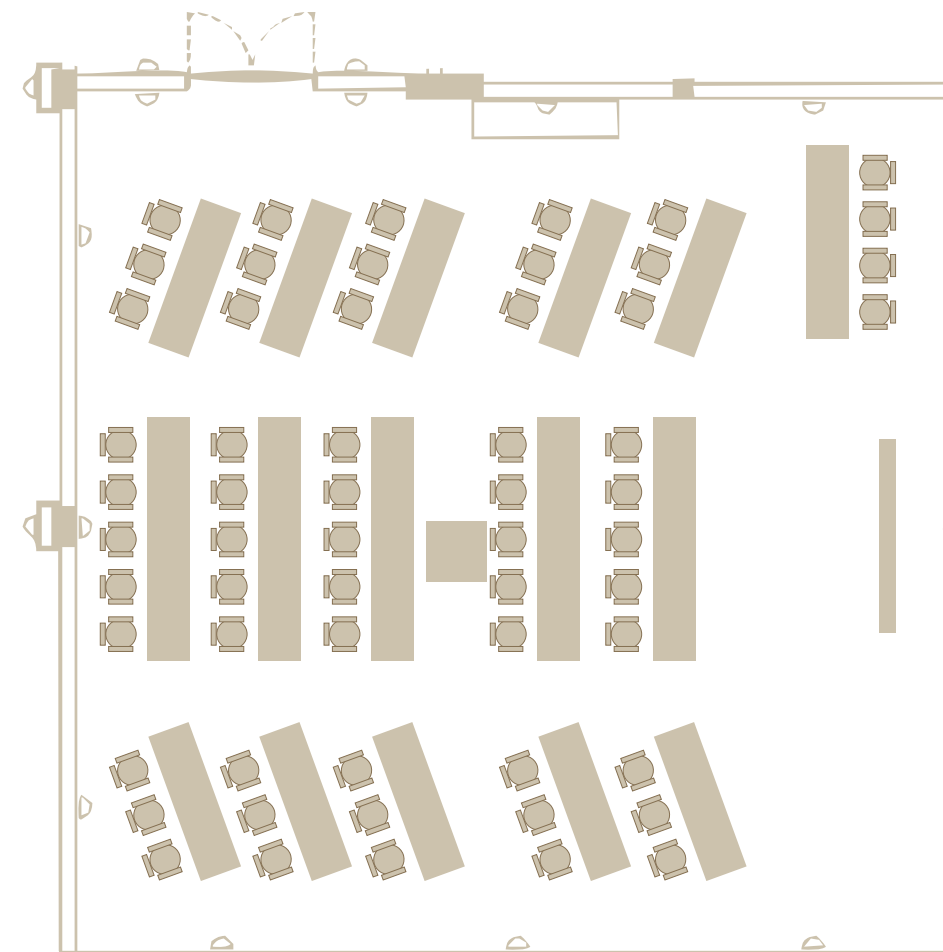

Width
11,7 mt.

Length
12,2 mt.

Height
2,9 mt.

Area
143 m²

80 PAX

Width
11,7 mt.

Length
12,2 mt.

Height
2,9 mt.

Area
143 m²

60 PAX

Width
11,7 mt.

Length
12,2 mt.

Height
2,9 mt.

Area
143 m²

24 PAX

Width
11,7 mt.

Length
12,2 mt.

Height
2,9 mt.

Area
143 m²

60 PAX

Width
11,7 mt.

Length
12,2 mt.

Height
2,9 mt.

Area
143 m²