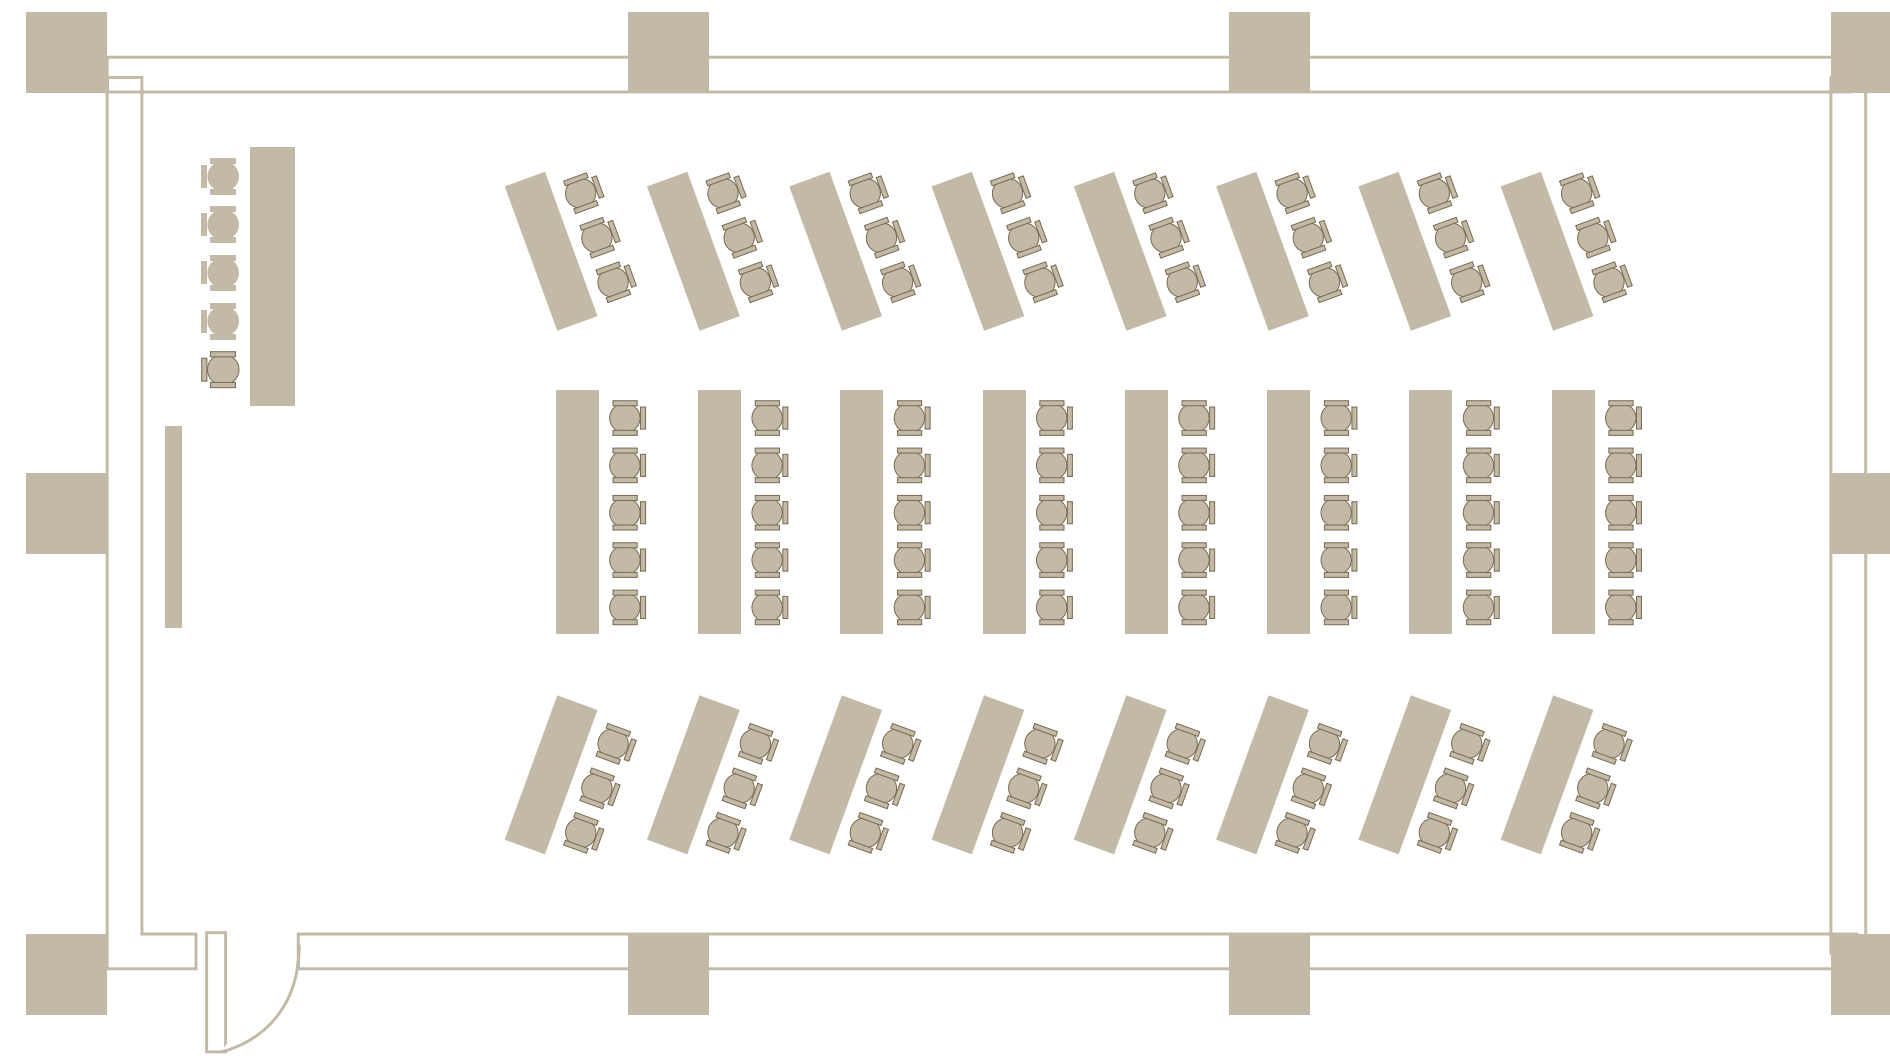

Width
8 mt.

Length
29 mt.

Height
3,5 mt.

Area
230 m²

240 PAX

Width
8 mt.

Length
29 mt.

Height
3,5 mt.

Area
230 m²

90 PAX

Width
8 mt.

Length
29 mt.

Height
3,5 mt.

Area
230 m²

40 PAX

Width
8 mt.

Length
29 mt.

Height
3,5 mt.

Area
230 m²

270 PAX