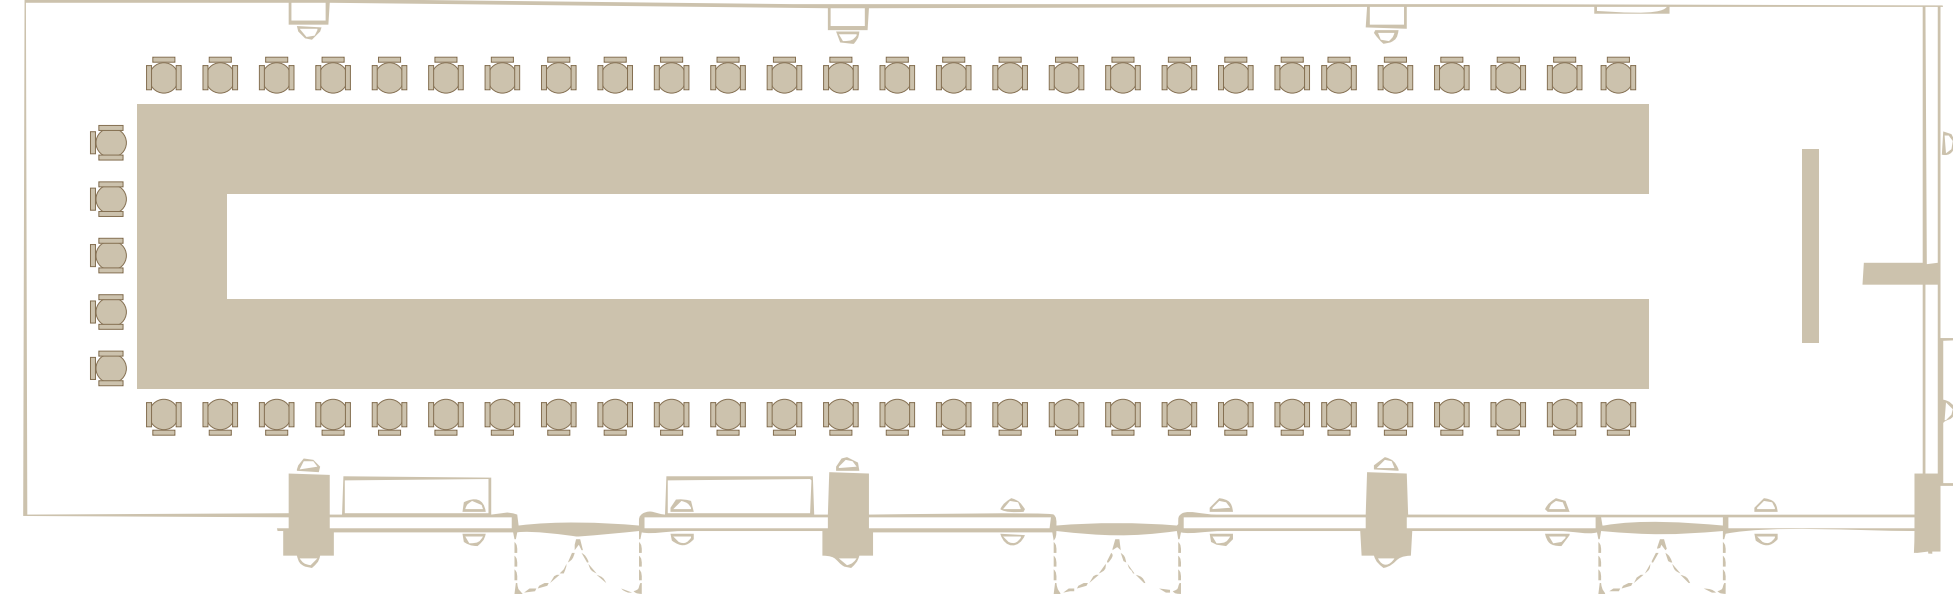

Genişlik
7 mt.

Uzunluk
26 mt.

Yükseklik
3,4 mt.

Alan
182 m²

160 PAX

Genişlik
7 mt.

Uzunluk
26 mt.

Yükseklik
3,4 mt.

Alan
182 m²

60 PAX

Genişlik
7 mt.

Uzunluk
26 mt.

Yükseklik
3,4 mt.

Alan
182 m²

60 PAX

Genişlik
7 mt.

Uzunluk
26 mt.

Yükseklik
3,4 mt.

Alan
182 m²

120 PAX

Genişlik
7 mt.

Uzunluk
26 mt.

Yükseklik
3,4 mt.

Alan
182 m²