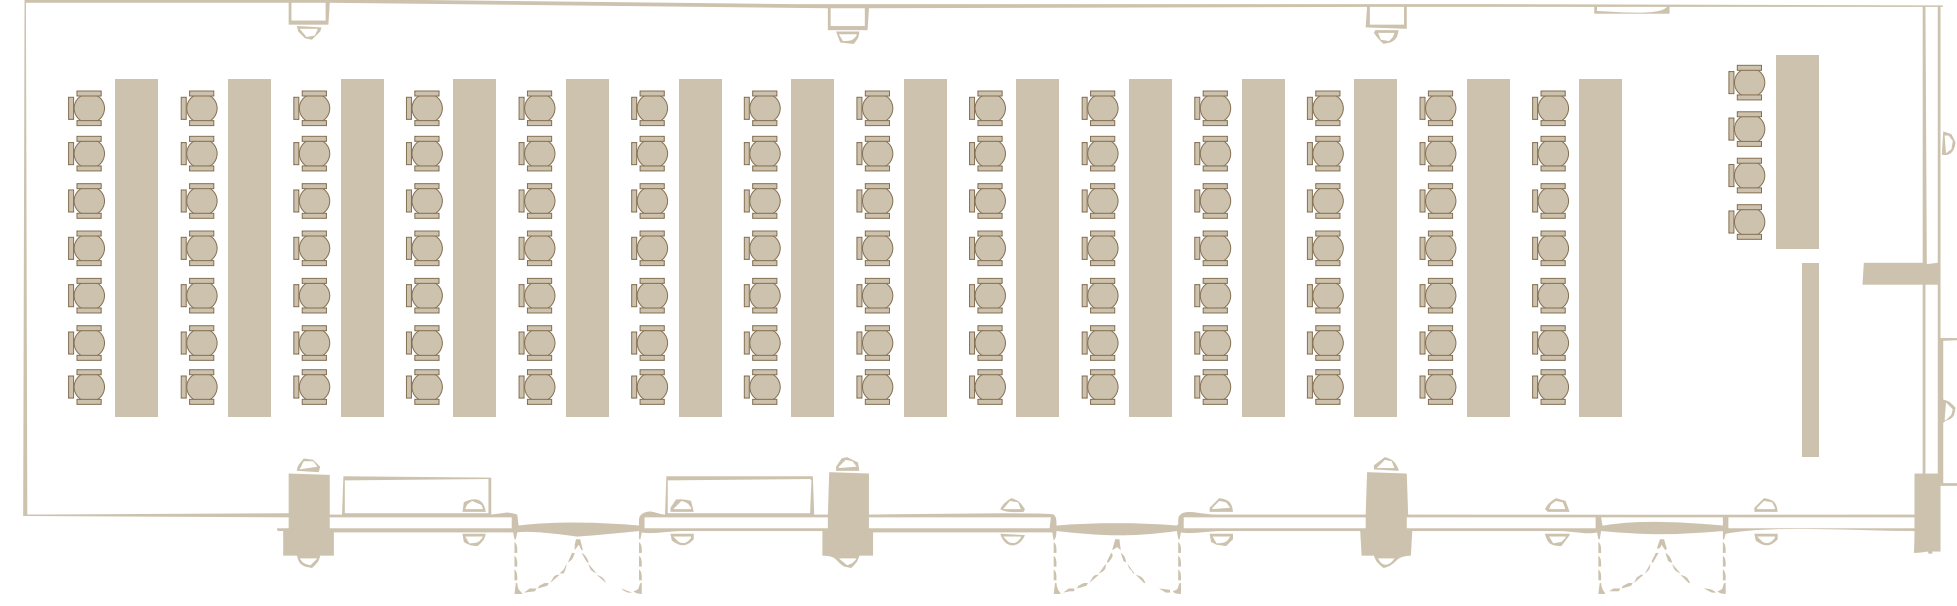

Genişlik
7 mt.

Uzunluk
26 mt.

Yükseklik
3,4 mt.

Alan
182 m²

160 PAX

Genişlik
7 mt.

Uzunluk
26 mt.

Yükseklik
3,4 mt.

Alan
182 m²

60 PAX

Genişlik
7 mt.

Uzunluk
26 mt.

Yükseklik
3,4 mt.

Alan
182 m²

60 PAX

Genişlik
7 mt.

Uzunluk
26 mt.

Yükseklik
3,4 mt.

Alan
182 m²

120 PAX

Genişlik
7 mt.

Uzunluk
26 mt.

Yükseklik
3,4 mt.

Alan
182 m²