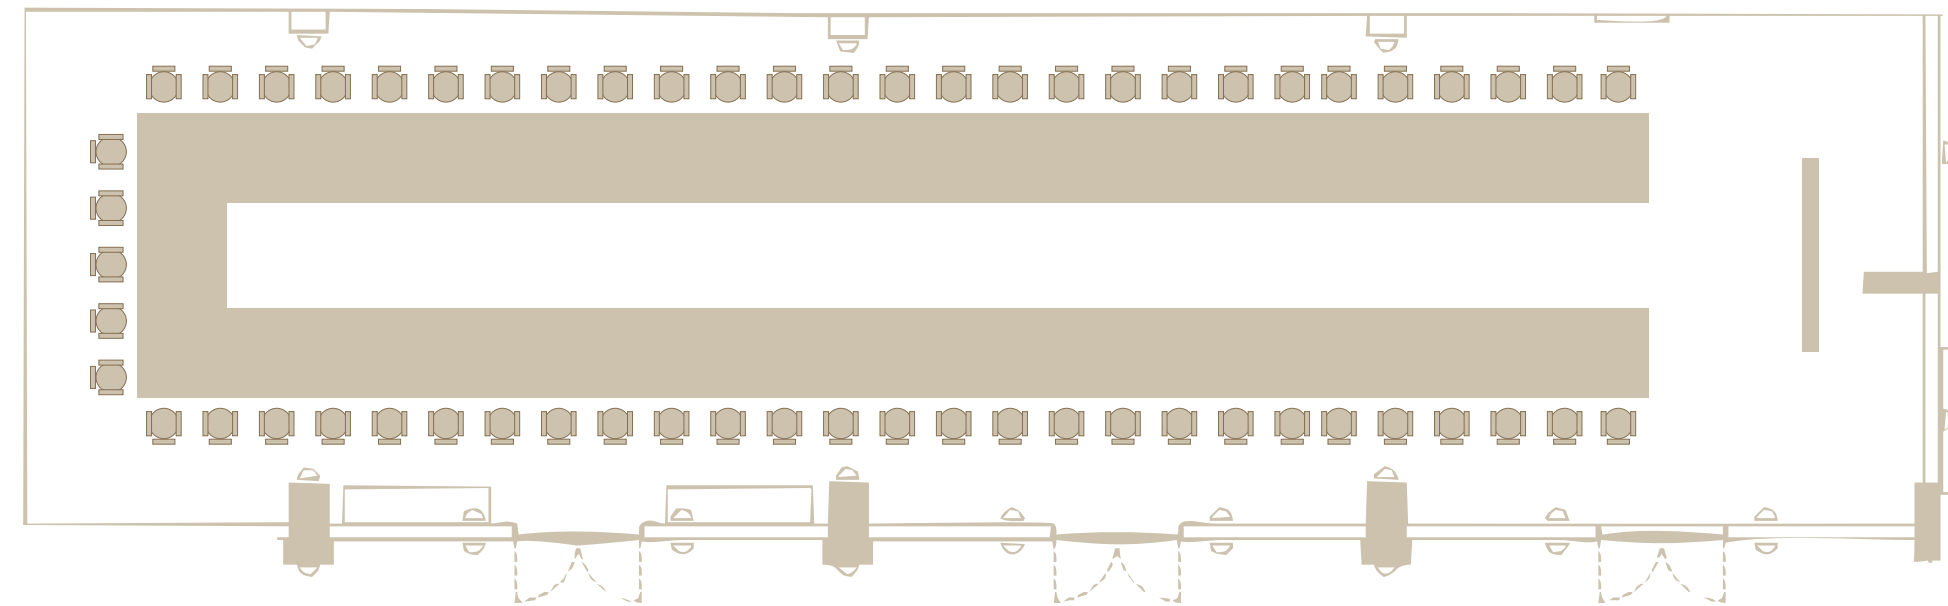

Width
7 mt.

Length
26 mt.

Height
3,4 mt.

Area
182 m²

160 PAX

Width
7 mt.

Length
26 mt.

Height
3,4 mt.

Area
182 m²

60 PAX

Width
7 mt.

Length
26 mt.

Height
3,4 mt.

Area
182 m²

60 PAX

Width
7 mt.

Length
26 mt.

Height
3,4 mt.

Area
182 m²

120 PAX

Width
7 mt.

Length
26 mt.

Height
3,4 mt.

Area
182 m²