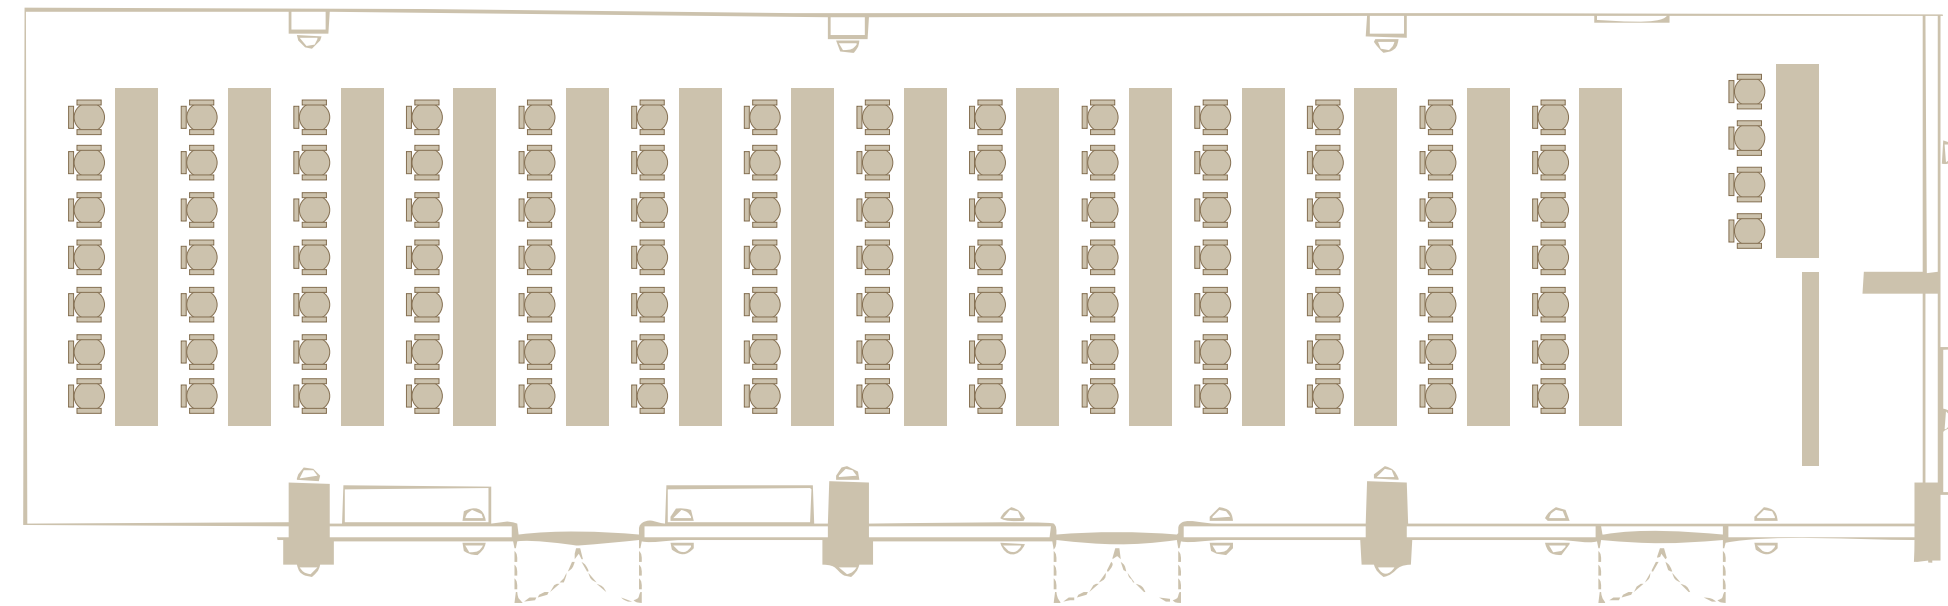

Width
7 mt.

Length
26 mt.

Height
3,4 mt.

Area
182 m²

160 PAX

Width
7 mt.

Length
26 mt.

Height
3,4 mt.

Area
182 m²

60 PAX

Width
7 mt.

Length
26 mt.

Height
3,4 mt.

Area
182 m²

60 PAX

Width
7 mt.

Length
26 mt.

Height
3,4 mt.

Area
182 m²

120 PAX

Width
7 mt.

Length
26 mt.

Height
3,4 mt.

Area
182 m²