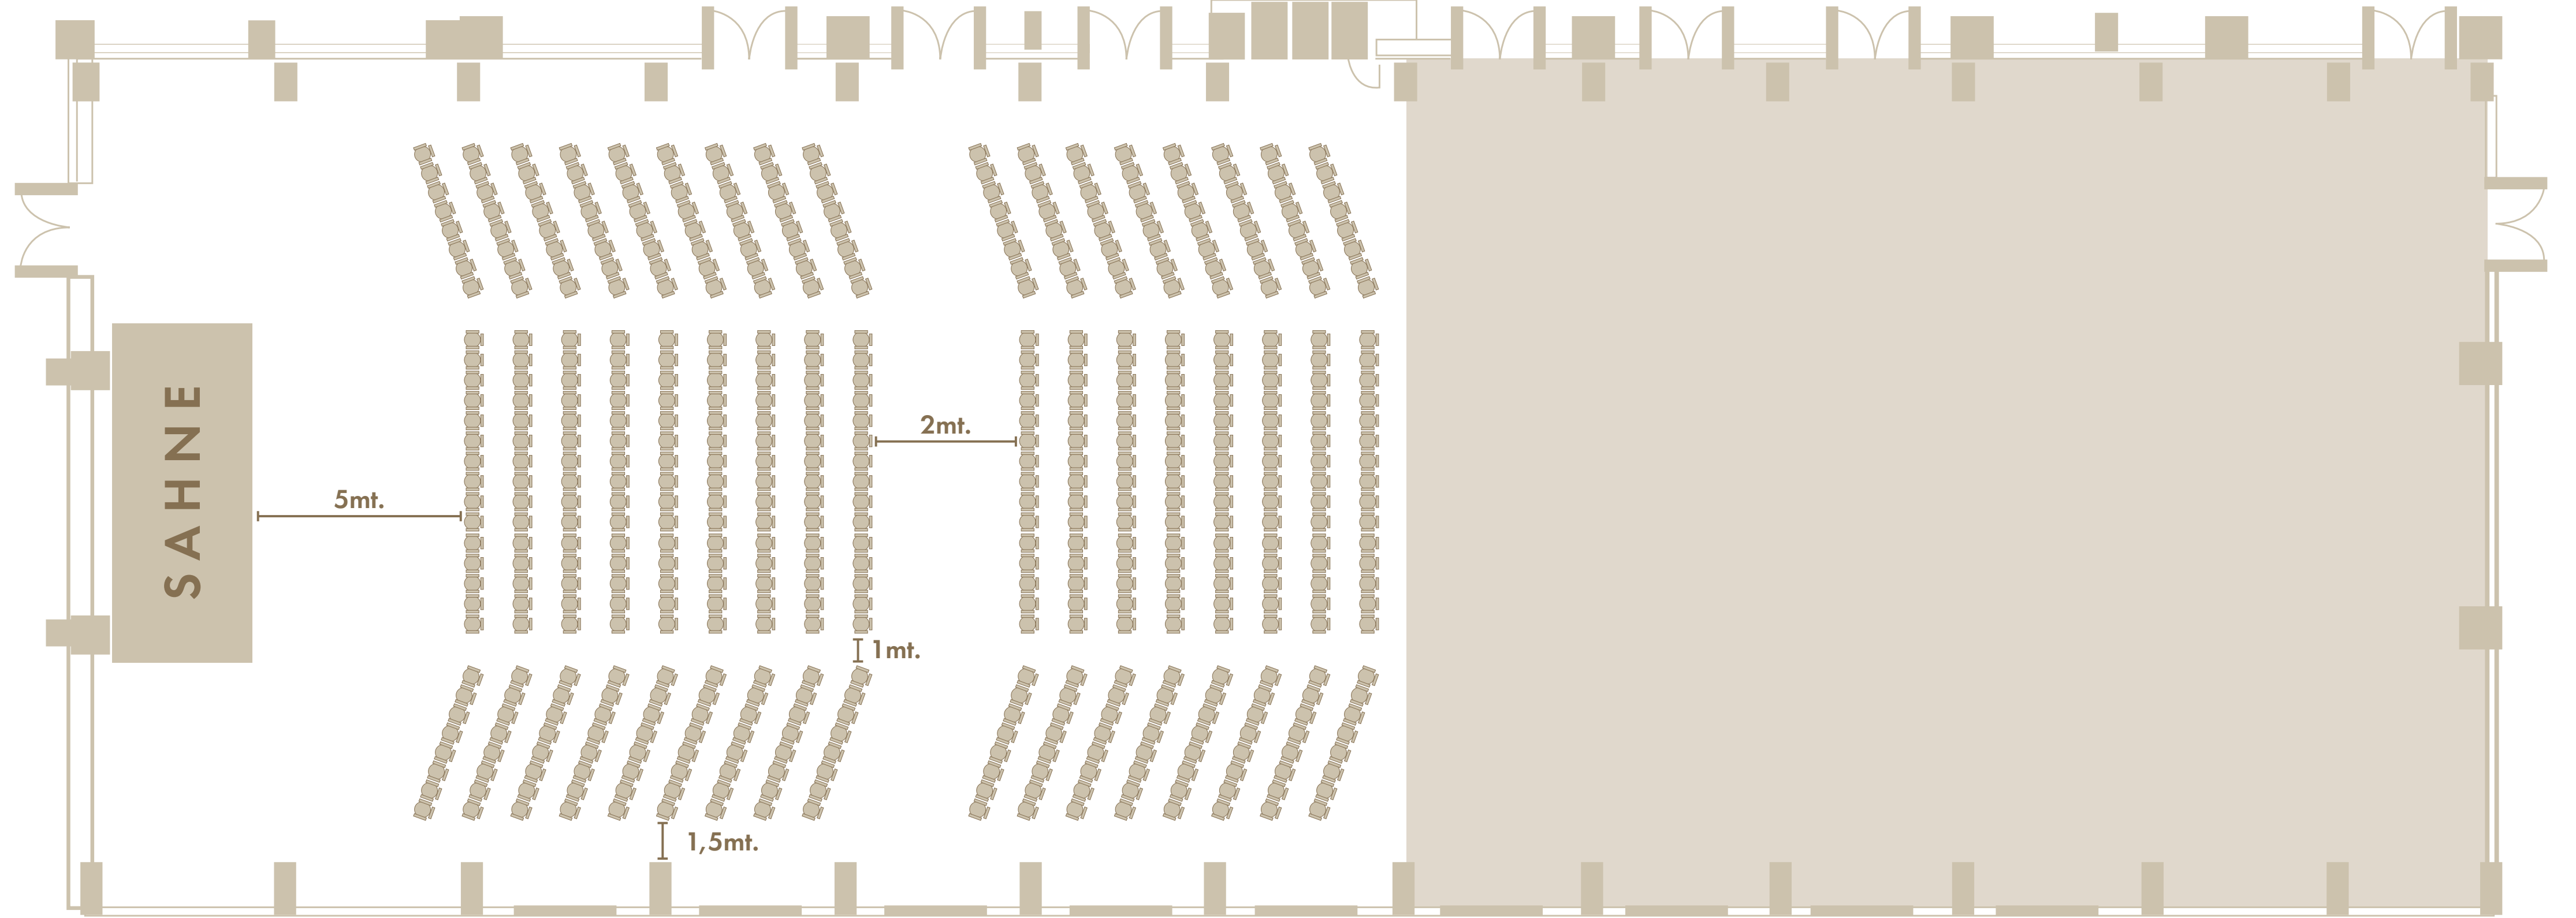

Genişlik  
18,7 mt.

Uzunluk  
51 mt.

Yükseklik  
5 mt.

Alan  
952 m<sup>2</sup>

1074 PAX

Genişlik  
18,7 mt.

Uzunluk  
51 mt.

Yükseklik  
5 mt.

Alan  
952 m<sup>2</sup>

600 PAX

Genişlik  
**18,7 mt.**

Uzunluk  
**51 mt.**

Yükseklik  
**5 mt.**

Alan  
**952 m<sup>2</sup>**

**620 PAX**

Genişlik  
**18,7 mt.**

Uzunluk  
**51 mt.**

Yükseklik  
**5 mt.**

Alan  
**952 m<sup>2</sup>**

**1000 PAX**

Genişlik  
18,7 mt.

Uzunluk  
27,5 mt.

Yükseklik  
5 mt.

Alan  
514 m<sup>2</sup>

Yükseklik  
**5 mt.**

Alan  
**514 m<sup>2</sup>**

**320 PAX**

Genişlik  
**18,7 mt.**

Uzunluk  
**27,5 mt.**

Yükseklik  
**5 mt.**

Alan  
**514 m<sup>2</sup>**

**500 PAX**