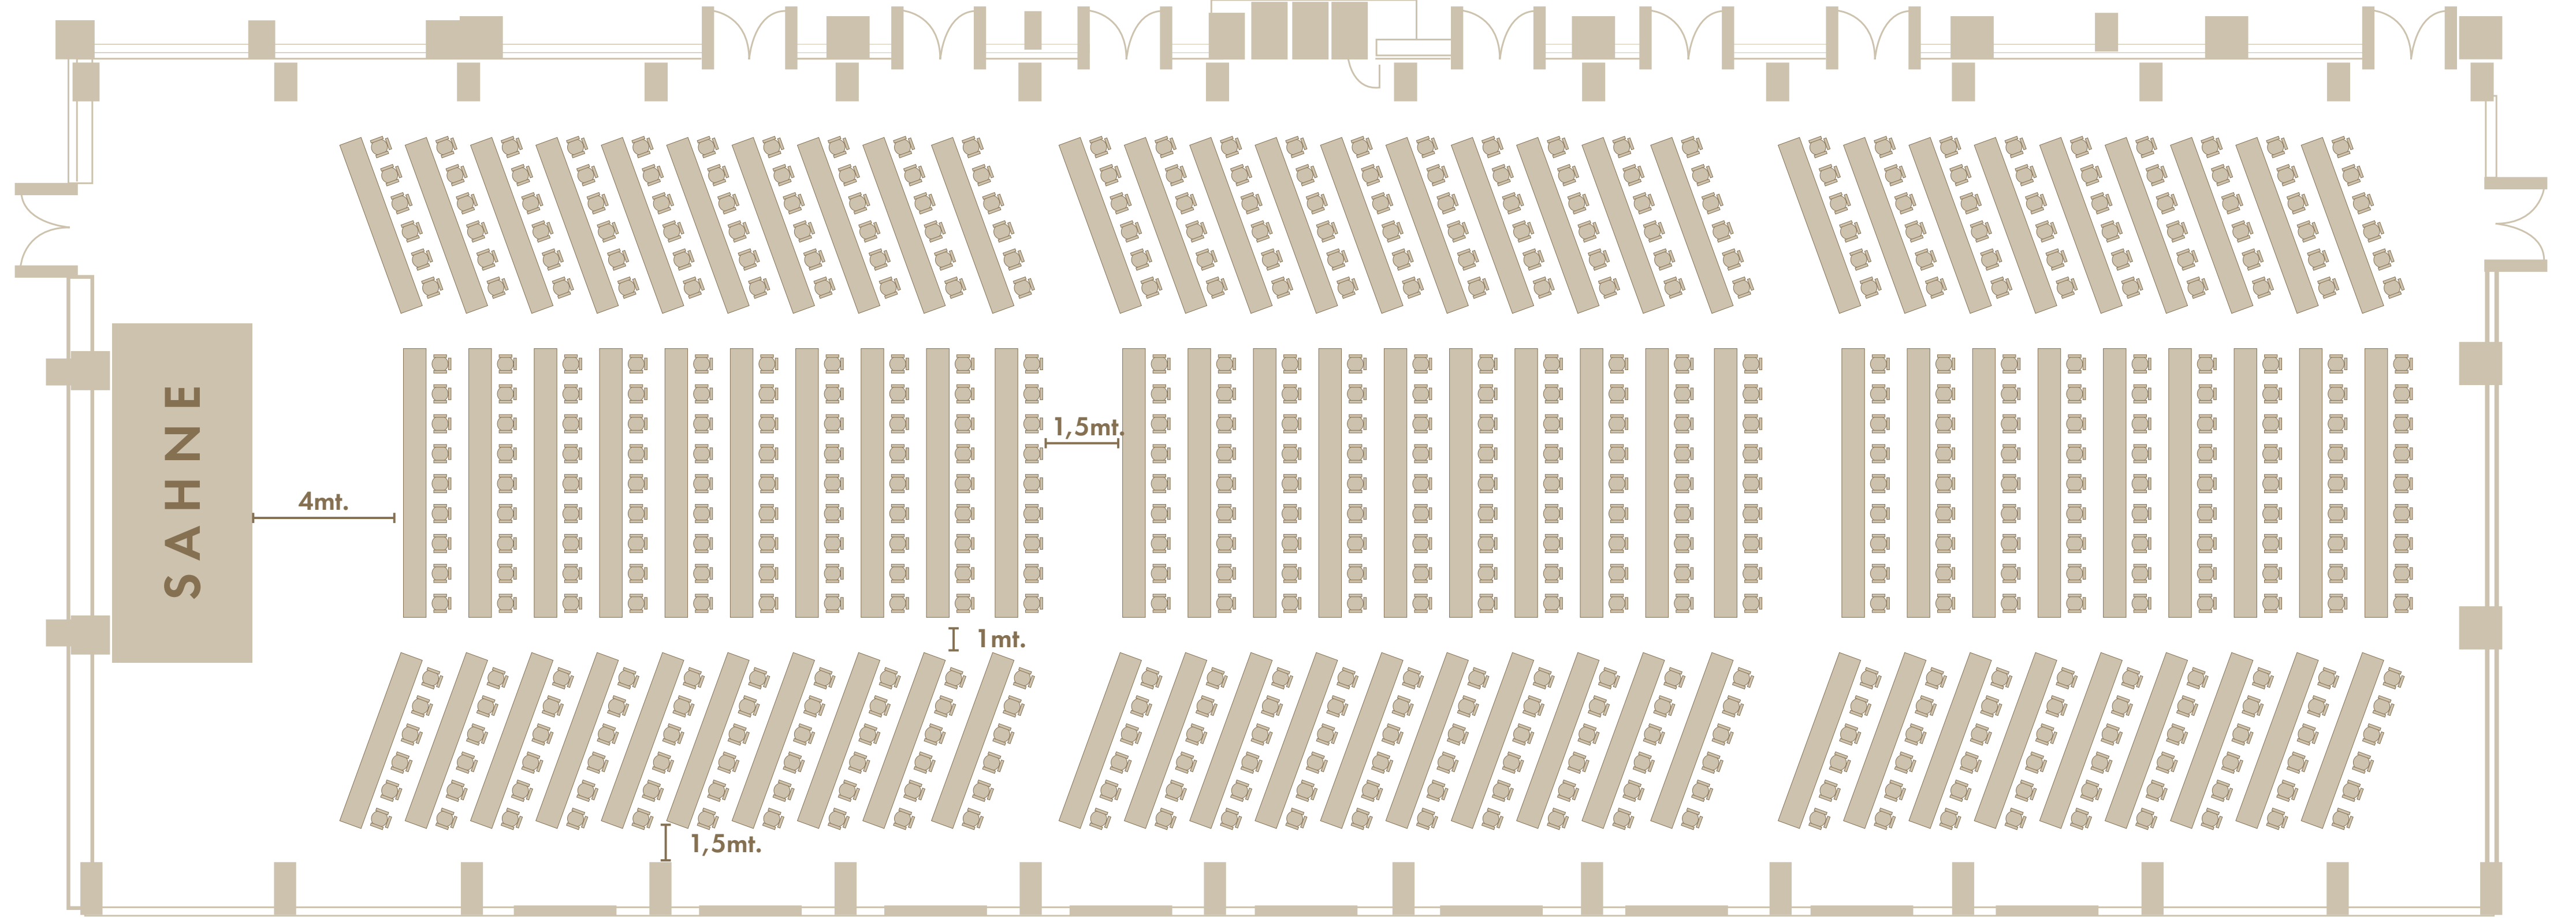

Genişlik  
18,7 mt.

Uzunluk  
51 mt.

Yükseklik  
5 mt.

Alan  
952 m<sup>2</sup>

1074 PAX

Genişlik  
18,7 mt.

Uzunluk  
51 mt.

Yükseklik  
5 mt.

Alan  
952 m<sup>2</sup>

600 PAX

Genişlik  
**18,7 mt.**

Uzunluk  
**51 mt.**

Yükseklik  
**5 mt.**

Alan  
**952 m<sup>2</sup>**

**620 PAX**

Genişlik  
**18,7 mt.**

Uzunluk  
**51 mt.**

Yükseklik  
**5 mt.**

Alan  
**952 m<sup>2</sup>**

**1000 PAX**

Genişlik  
18,7 mt.

Uzunluk  
27,5 mt.

Yükseklik  
5 mt.

Alan  
514 m<sup>2</sup>

Yükseklik  
**5 mt.**

Alan  
**514 m<sup>2</sup>**

**320 PAX**

Genişlik  
**18,7 mt.**

Uzunluk  
**27,5 mt.**

Yükseklik  
**5 mt.**

Alan  
**514 m<sup>2</sup>**

**500 PAX**