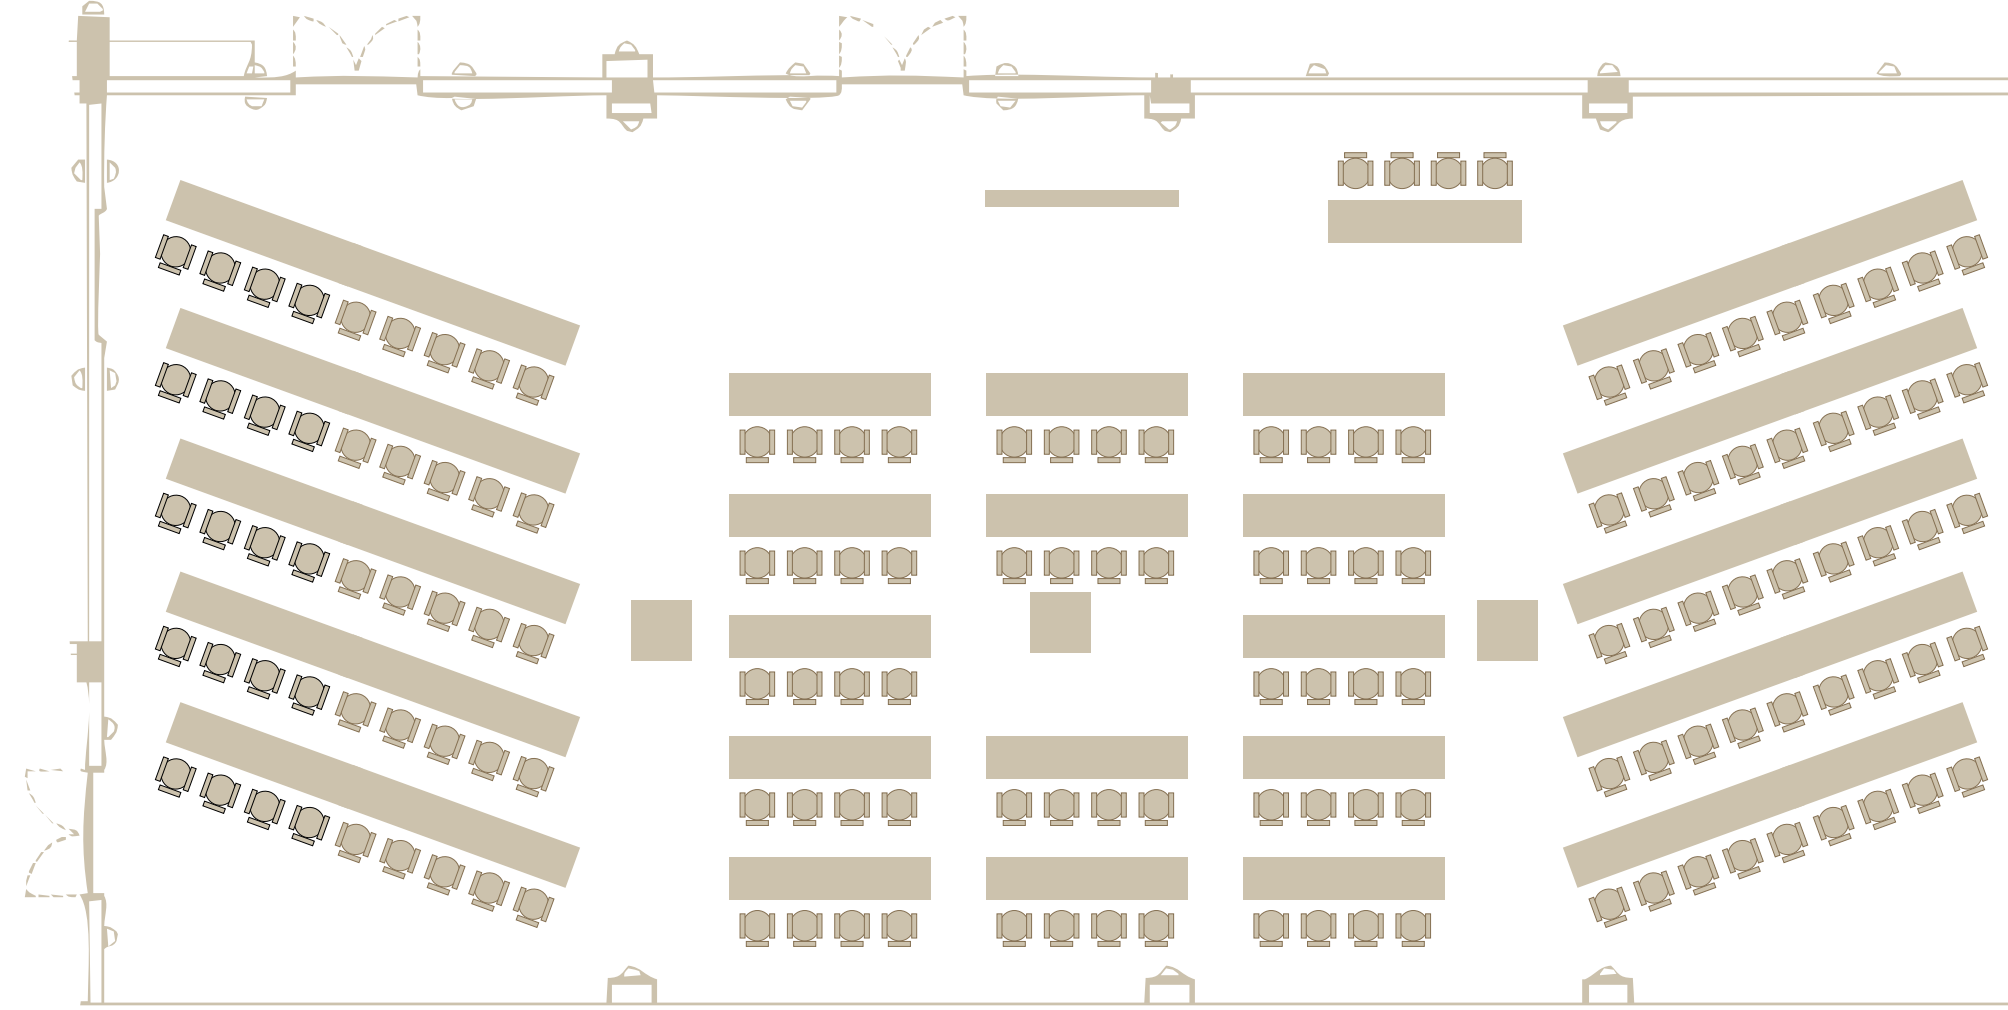

Genişlik  
**12,5 mt.**

Uzunluk  
**26,5 mt.**

Yükseklik  
**2,9 mt.**

Alan  
**332 m<sup>2</sup>**

**240 PAX**

Genişlik  
**12,5 mt.**

Uzunluk  
**26,5 mt.**

Yükseklik  
**2,9 mt.**

Alan  
**332 m<sup>2</sup>**

**180 PAX**

Genişlik  
**12,5 mt.**

Uzunluk  
**26,5 mt.**

Yükseklik  
**2,9 mt.**

Alan  
**332 m<sup>2</sup>**

**220 PAX**

Genişlik  
**12,5 mt.**

Uzunluk  
**26,5 mt.**

Yükseklik  
**2,9 mt.**

Alan  
**332 m<sup>2</sup>**

**250 PAX**