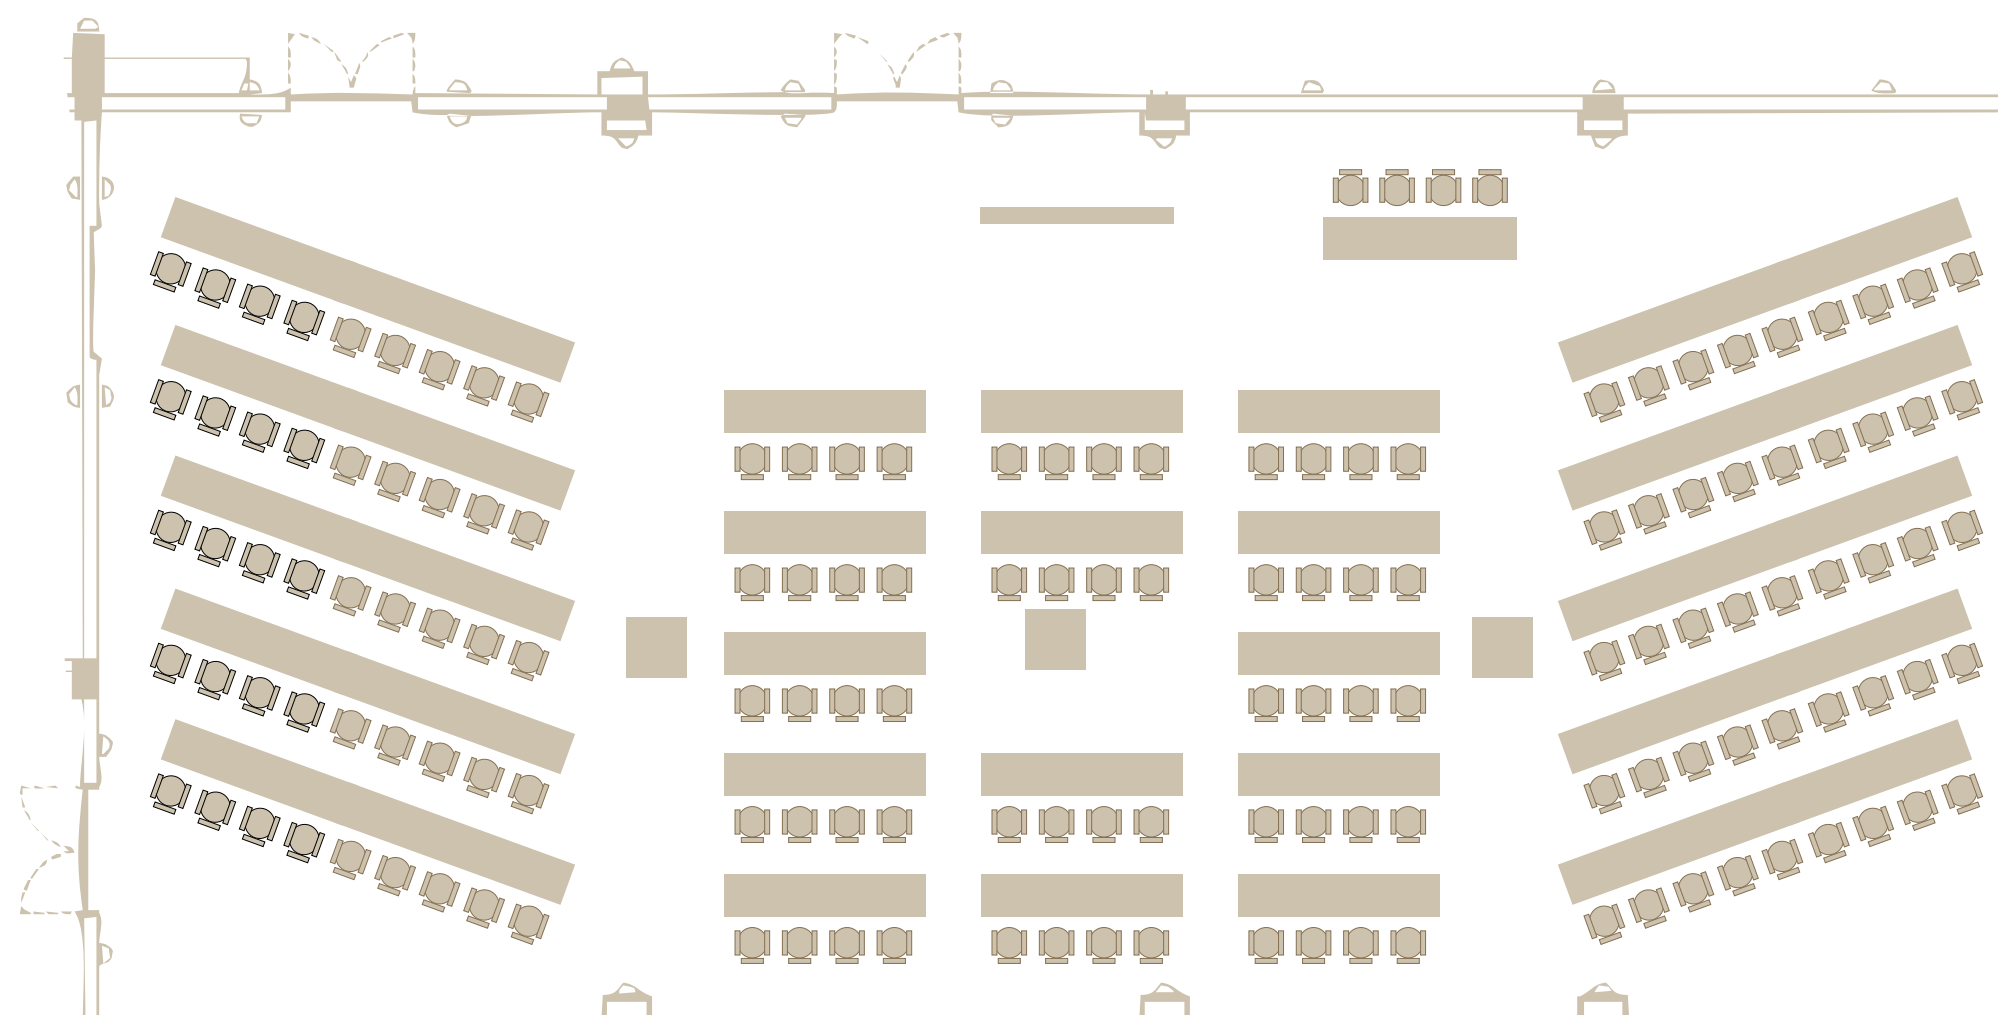

Ширина
12,5 mt.

Длина
26,5 mt.

Высота
2,9 mt.

Площадь
332 m²

240 РАХ

Ширина
12,5 mt.

Длина
26,5 mt.

Высота
2,9 mt.

Площадь
332 m²

180 PAX

Ширина
12,5 mt.

Длина
26,5 mt.

Высота
2,9 mt.

Площадь
332 m²

220 PAX

Ширина
12,5 mt.

Длина
26,5 mt.

Высота
2,9 mt.

Площадь
332 m²

250 PAX