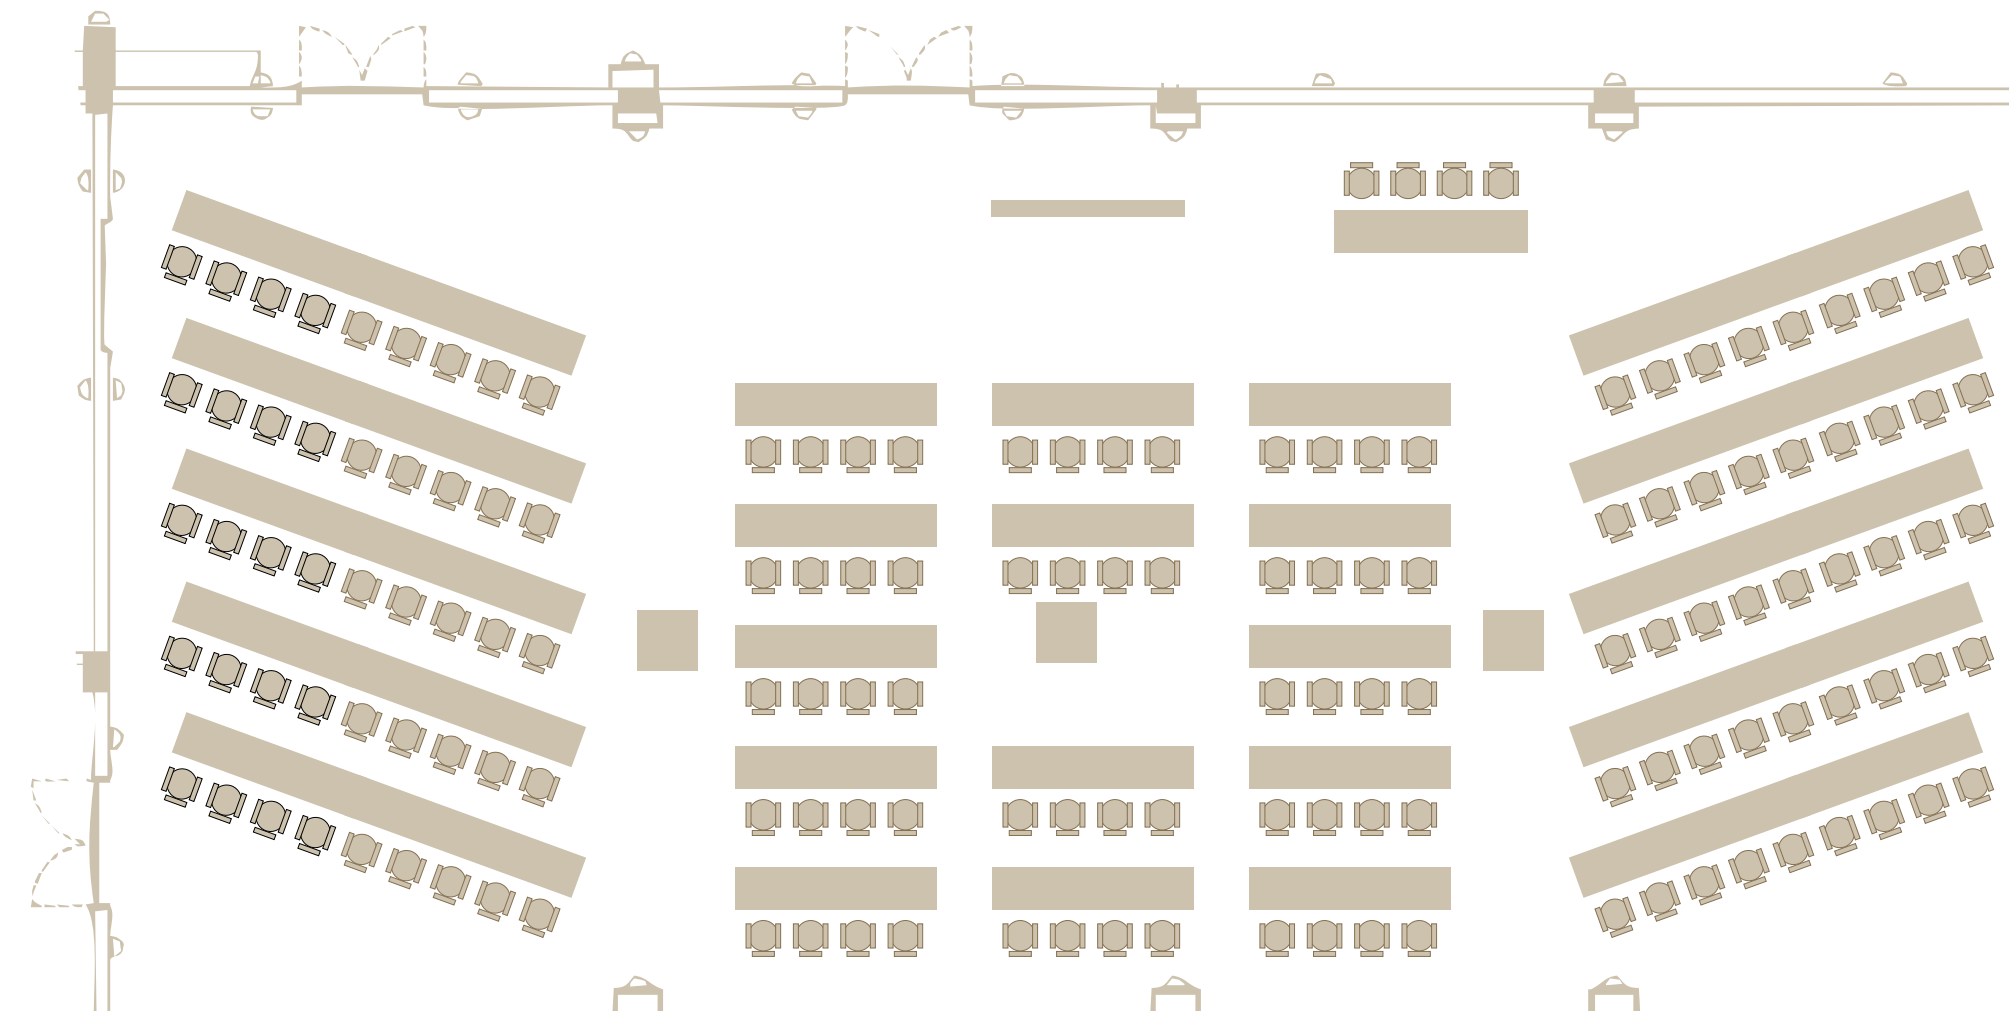

Width
12,5 mt.

Length
26,5 mt.

Height
2,9 mt.

Area
332 m²

240 PAX

Width
12,5 mt.

Length
26,5 mt.

Height
2,9 mt.

Area
332 m²

180 PAX

Width
12,5 mt.

Length
26,5 mt.

Height
2,9 mt.

Area
332 m²

220 PAX

Width
12,5 mt.

Length
26,5 mt.

Height
2,9 mt.

Area
332 m²

250 PAX